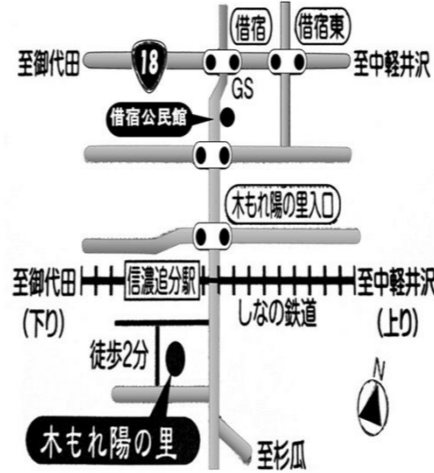

上田会場（水曜日） 上田市ふれあい福祉センター
 上田市中央 3 - 5 - 1 【上田グループ】
 19:30~21:00
 ・駐車場あり。一方通行にご注意ください
 ・新幹線・しなの鉄道上田駅より徒歩 約15分

東松本会場（火曜日） あがたの森文化会館
 松本市東 3 - 1 - 1 【あがたの森グループ】
 19:30~20:30
 ・JR松本駅から徒歩約15分
 ・月曜が祝日になる場合は、第三地区公民館で開催
 松本市中央 4 - 7 - 2 8

篠ノ井会場（火曜日） カトリック篠ノ井教会

長野市篠ノ井布施高田 6 5 2 - 5 【長野グループ】
 19:30~21:00
 ・JR篠ノ井駅から徒歩 約15分

岩村田会場（金曜日・第1日曜日） 佐久市浅間会館
 佐久市岩村田 5 4 3 【らいでんグループ】
 金曜日 19:30~21:00
 第1日曜日 19:30~20:30
 JR小海線岩村田駅から徒歩 約9分

軽井沢会場（木曜日） 軽井沢町保健福祉複合施設
 （木もれ陽の里）
 北佐久郡軽井沢町長倉 4844 - 1 【軽井沢グループ】
 19:30~20:30
 ・しなの鉄道信濃追分駅より徒歩 約2分
 （北陸新幹線軽井沢駅から信濃追分駅まで 約8分）
 ・開催日が祝日は休止

塩尻会場（金曜日） 塩尻市総合文化センター
 塩尻市大門 7 番町 4 - 3 【塩尻ビックブックグループ】
 19:30~21:00
 ・JR中央線塩尻駅から徒歩 約10分
 ・駐車場は周辺の市民駐車場をご利用ください

千曲会場（金曜日） 千曲市植生公民館
 千曲市桜堂 5 7 0 【長野グループ】
 19:30~21:00
 ・第1がオープン、他はクローズドです
 ・第二金曜日は、ステップ・ミーティングです
 ・屋代駅から徒歩 約15分