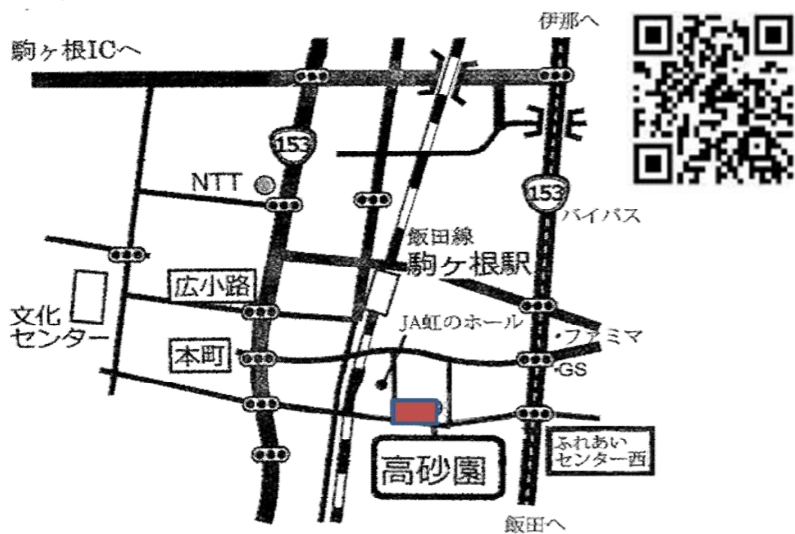

駒ヶ根会場（金曜日） 障がい者センター「高砂園」
 駒ヶ根市赤須東 2-12 【アルプス中央グループ】
 19:00～20:00
 ・JR飯田線駒ヶ根駅から徒歩 約5分
 ・駐車場 約20台

飯田会場（第1・3木曜日） さんとお飯田
 飯田市東栄町 3 1 0 8 - 1 【飯田グループ】
 19:30～20:30
 ・JR飯田線飯田駅から徒歩 約25分
 ・駐車場 約50台

佐久女性ミーティング会場（第2火曜日）
 佐久市福祉総合センター
 19:30～20:30
 ・JR小海線北中込駅から徒歩 約15分
 ・駐車場は 約20台 祝日はお休みに なります