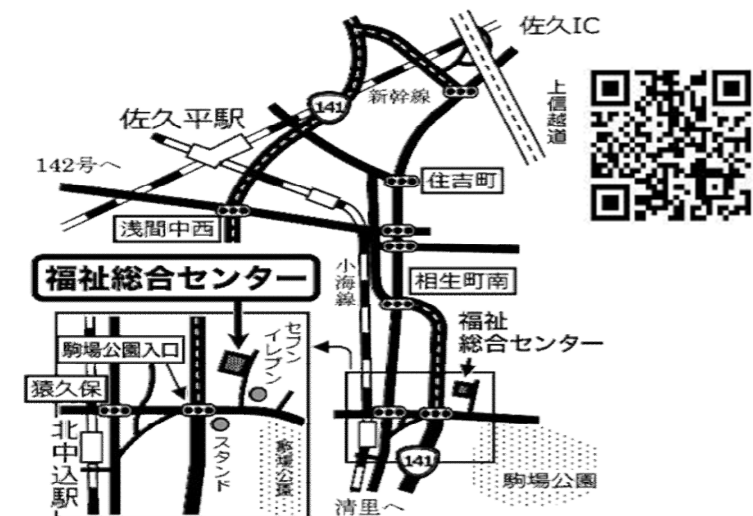

駒ヶ根会場（金曜日） 障がい者センター「高砂園」
 駒ヶ根市赤須東 2-12 【アルプス中央グループ】
 19:00～20:00
 ・JR飯田線駒ヶ根駅から徒歩 約5分
 ・駐車場 約20台

飯田会場（第1・3木曜日） さんとお飯田
 飯田市東栄町 3 1 0 8 - 1 【飯田グループ】
 19:30～20:30
 ・JR飯田線飯田駅から徒歩 約25分
 ・駐車場 約50台

佐久女性ミーティング会場（第2火曜日）
 佐久市福祉総合センター
 19:30～20:30
 ・JR小海線北中込駅から徒歩 約15分
 ・駐車場は 約20台 祝日はお休みに なります