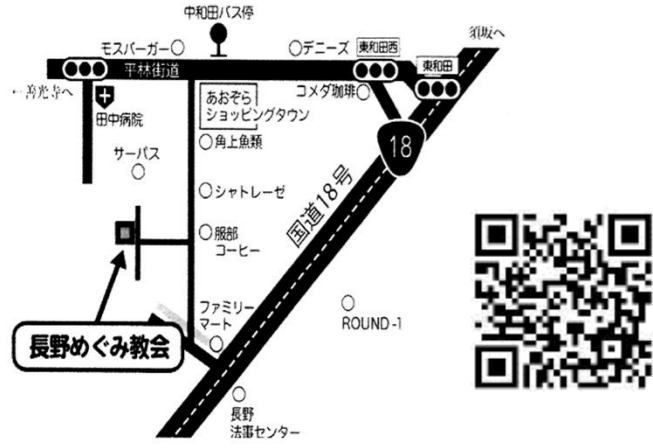

長野会場（木曜日） 長野めぐみ教会
長野市東和田 9 0 8 - 1 6 【長野グループ】
19:30~21:00
・長野電鉄バス平林線「柳原営業所・市民病院」行
「中和田」下車徒歩約5分 駐車場あり