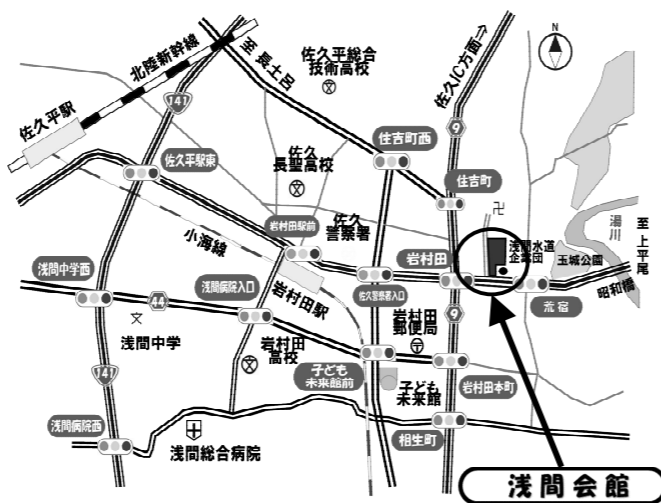

『AA日本の広報資料』を基に作成

長野会場（木曜日） 長野めぐみ教会
 長野市東和田 9 0 8 - 1 6 【長野グループ】
 19:30~21:00
 ・長野電鉄バス平林線「柳原営業所・市民病院」行
 「中和田」下車徒歩約5分 駐車場あり

小諸会場（月曜日） 小諸市人権センター
 小諸市御幸町 1 - 1 0 - 1 1 【らいでんグループ】
 19:30~21:00
 ・JR小海線東小諸駅より徒歩 約5分
 ・開催日が祝日は休止

上田会場（水曜日） 上田市ふれあい福祉センター
 上田市中央 3 - 5 - 1 【上田グループ】
 19:30~21:00
 ・駐車場あり。一方通行にご注意ください
 ・新幹線・しなの鉄道上田駅より徒歩 約15分

東松本会場（火曜日） あがたの森文化会館
 松本市東 3 - 1 - 1 【あがたの森グループ】
 19:30~20:30
 ・JR松本駅から徒歩約15分
 ・月曜が祝日になる場合は、第三地区公民館で開催
 松本市中央 4 - 7 - 2 8

篠ノ井会場（火曜日） カトリック篠ノ井教会

長野市篠ノ井布施高田 6 5 2 - 5 【長野グループ】
 19:30~21:00
 ・JR篠ノ井駅から徒歩 約15分

岩村田会場（金曜日・第1日曜日） 佐久市浅間会館
 佐久市岩村田 5 4 3 【らいでんグループ】
 金曜日 19:30~21:00
 第1日曜日 19:30~20:30
 JR小海線岩村田駅から徒歩 約9分

軽井沢会場（木曜日） 軽井沢町保健福祉複合施設
 （木もれ陽の里）
 北佐久郡軽井沢町長倉 4844 - 1 【軽井沢グループ】
 19:30~20:30
 ・しなの鉄道信濃追分駅より徒歩 約2分
 （北陸新幹線軽井沢駅から信濃追分駅まで 約8分）
 ・開催日が祝日は休止