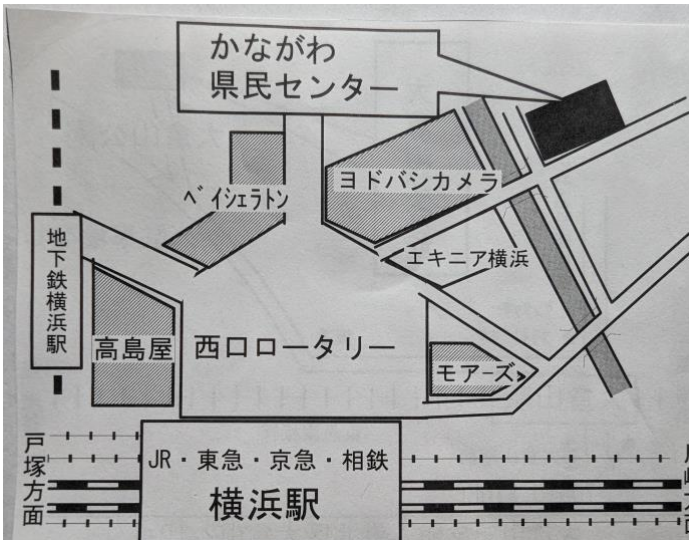

AA

いこい Gr.

横浜駅から歩いて 5 分の県サポ！

毎週月曜日の 19:00～20:30 のミーティングです！（会場 18:30）
すべてオープンミーティング！