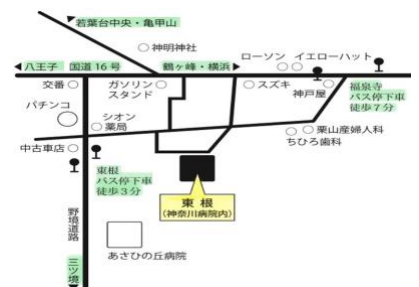

交通:バス:相鉄線「鶴ヶ峰駅」北口4番乗場 5・115・峰03・間01・横04

／「横浜」駅西口13番乗場 5・横52系統【農協前】徒歩2分

●土曜日:東根会場 (横浜市旭区川井本町122-1)

神奈川病院 1 階

19:00~20:00 オープンミーティング 内容はテーマ

※12月7日より開催時間下記に変更です

18:30~19:30

相鉄線【鶴ヶ峰駅】北口 4 番/横浜西口 13 番乗場 5・横 04 系統【福泉寺前】徒歩 7 分

バス:相鉄線【三ツ境駅】北口 1 番乗場 116 系統・境 21 系統【東根】徒歩 3 分