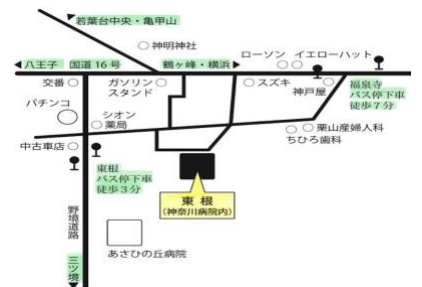

第 4 週、月曜日:バースデーミーティング

★祝日は会場変更→東根会場 (土曜日の会場) 19:00~20:00 テーマ

*簡易的で構わないので、スリッパをご持参ください。

交通:相鉄線「鶴ヶ峰」駅 徒歩7分(水道道を約300メートル直進)

バス:横浜西口 13 番乗場 5・横 04・横 52 系統〔鶴ヶ峰駅〕徒歩 10 分

●水曜日:都岡会場:都岡地区センター (横浜市旭区今宿西町292-2)

19:00~20:20 クローズドミーティング

内容はステップ、ビジネス、伝統ミーティング

第 1 週、ステップ

第 2 週、ビジネス

第 3 週、ステップ

第 4 週、伝統(第 5 週がある場合はステップ)

第 5 週、伝統

★祝日は会場変更→東根会場 (土曜日の会場) 19:00~20:00 テーマ

交通:バス:相鉄線「鶴ヶ峰駅」北口4番乗場 5・115・峰03・間01・横04

／「横浜」駅西口13番乗場 5・横52系統〔農協前〕徒歩2分

●土曜日:東根会場 (横浜市旭区川井本町122-1)

神奈川病院 1 階

19:00~20:00 オープンミーティング 内容はテーマ

相鉄線〔鶴ヶ峰駅〕北口 4 番/横浜西口 13 番乗場 5・横 04 系統〔福泉寺前〕徒歩 7 分

バス:相鉄線〔三ツ境駅〕北口 1 番乗場 116 系統・境 21 系統〔東根〕徒歩 3 分