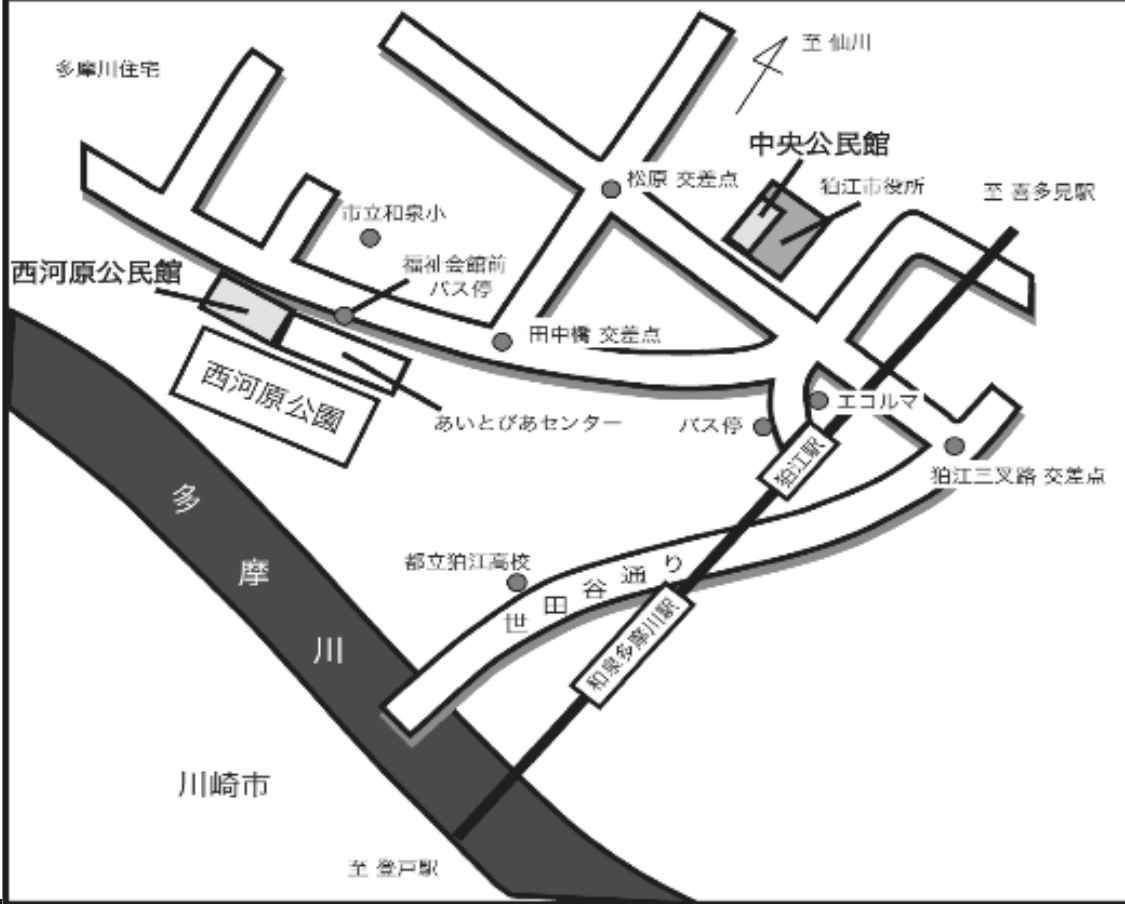

# 狛江会場

狛江市西河原公民館

(狛江市元和泉 2 - 3 5 - 1)

【交通】小田急線「狛江駅」から徒歩15分 又は 小田急バス  
多摩川住宅中央行「福社会館前」下車