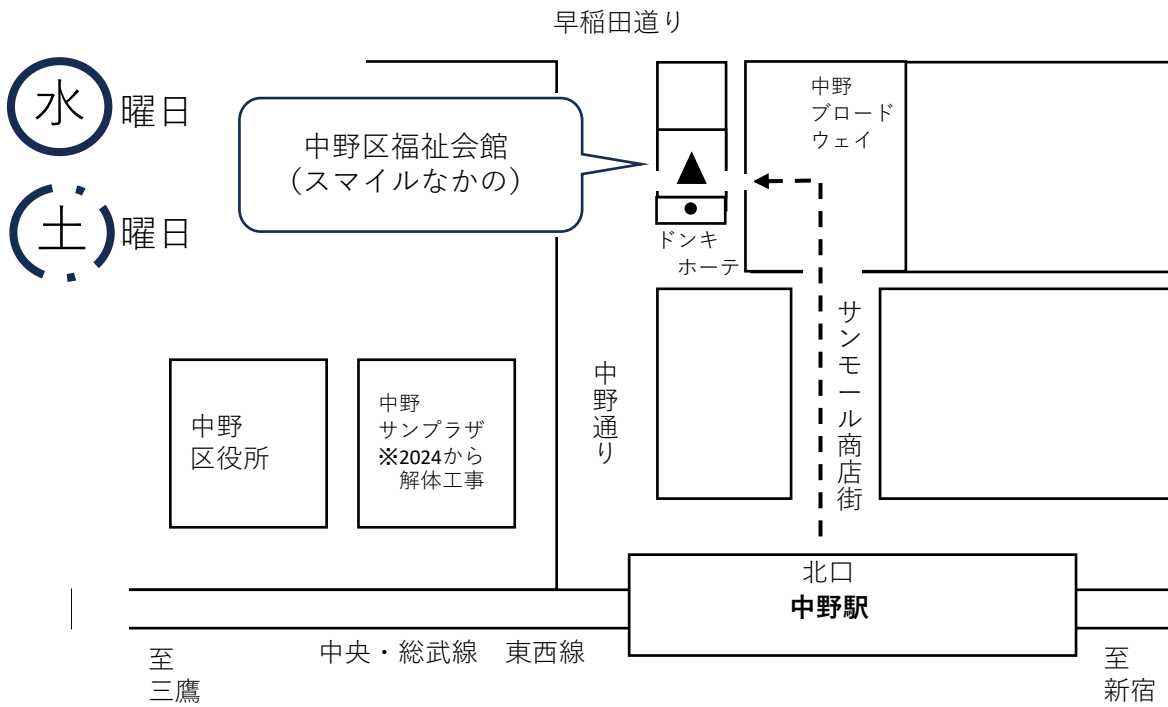

AA Шарoom 中野グループ

水曜日

土曜日

経路 (徒歩5分)

1. 中野駅北口を直進。
2. 中野ブロードウェイを直進。
3. ブロードウェイ内の左手、下りエスカレーターを左折。
4. 外に出たら中野福祉会館。

水

土

5階 第1・2会議室

時間 19:00 - 20:30

- 第1週 ビジネス
- 第2週 ステップ
(ビッグブック or 12&12)
- 第3週 メダル*1
- 第4週 ゲスト
スピーカーズ*2
- 第5週 テーマ

4階 多目的室

時間 18:30 - 20:00

- 第1週 今日を新たに
- 第2週 ビッグブック
- 第3週 休
- 最終週*3 伝統
(絵で見る12の伝統 + 伝統のチェックリスト)

*1,2...テーマになる場合あり