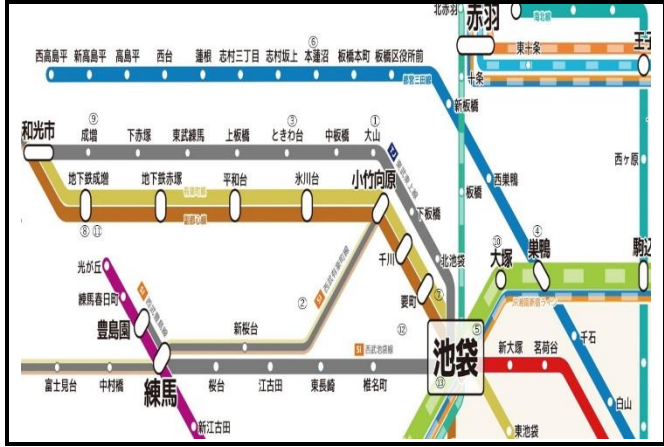

JR/東京メトロ/西武池袋線/東武東上線 池袋駅西口 徒歩 15 分  
東京メトロ要町駅 5 番出口 徒歩 7 分 上履き持参・要事前検温  
【金】ク/BB 第 4 伝 敷地内及び敷地外周辺禁煙

東武東上線成増駅徒歩 5 分 地下鉄成増駅(4番出口)徒歩 3 分  
【土】オ・BB  
ZOOM オンライン同時開催 ID : 893 4276 9955 Pass : unity

⑨ 成増 3 丁目：成増三丁目集会所  
板橋区成増 3-34-21  
赤塚 G【土】PM6:30~8:00 開場 PM6:00

東武東上線成増駅 徒歩 5 分 地下鉄成増駅(4番出口)徒歩 3 分  
【日】オ 第 3 メ

東武東上線成増駅 徒歩 7 分/地下鉄成増駅 徒歩 9 分  
【土】オ/第 1 メ/第 4 M&ビジ/第 5 休

JR 大塚駅 徒歩 3 分  
【土】オ 第 1 メ/第 3 ス/第 5 休

東武東上線成増駅 徒歩 5 分 地下鉄成増駅(4番出口)徒歩 3 分  
【日】オ 第 3 メ

Alcoholics Anonymous

ひがし城西地区 (板橋区・豊島区)

ミーティング案内

2024年(令和6年)12月現在

AA 関東甲信越セントラルオフィス(CO) ※地図参照
〒170-0005 豊島区南大塚 3-34-16
オータニビル 3F
TEL 03-5957-3506
FAX 03-5957-3507
http://aa-kkse.net/

Table with 7 columns (Day of the week) and 4 rows of meeting details including location, time, and group name.