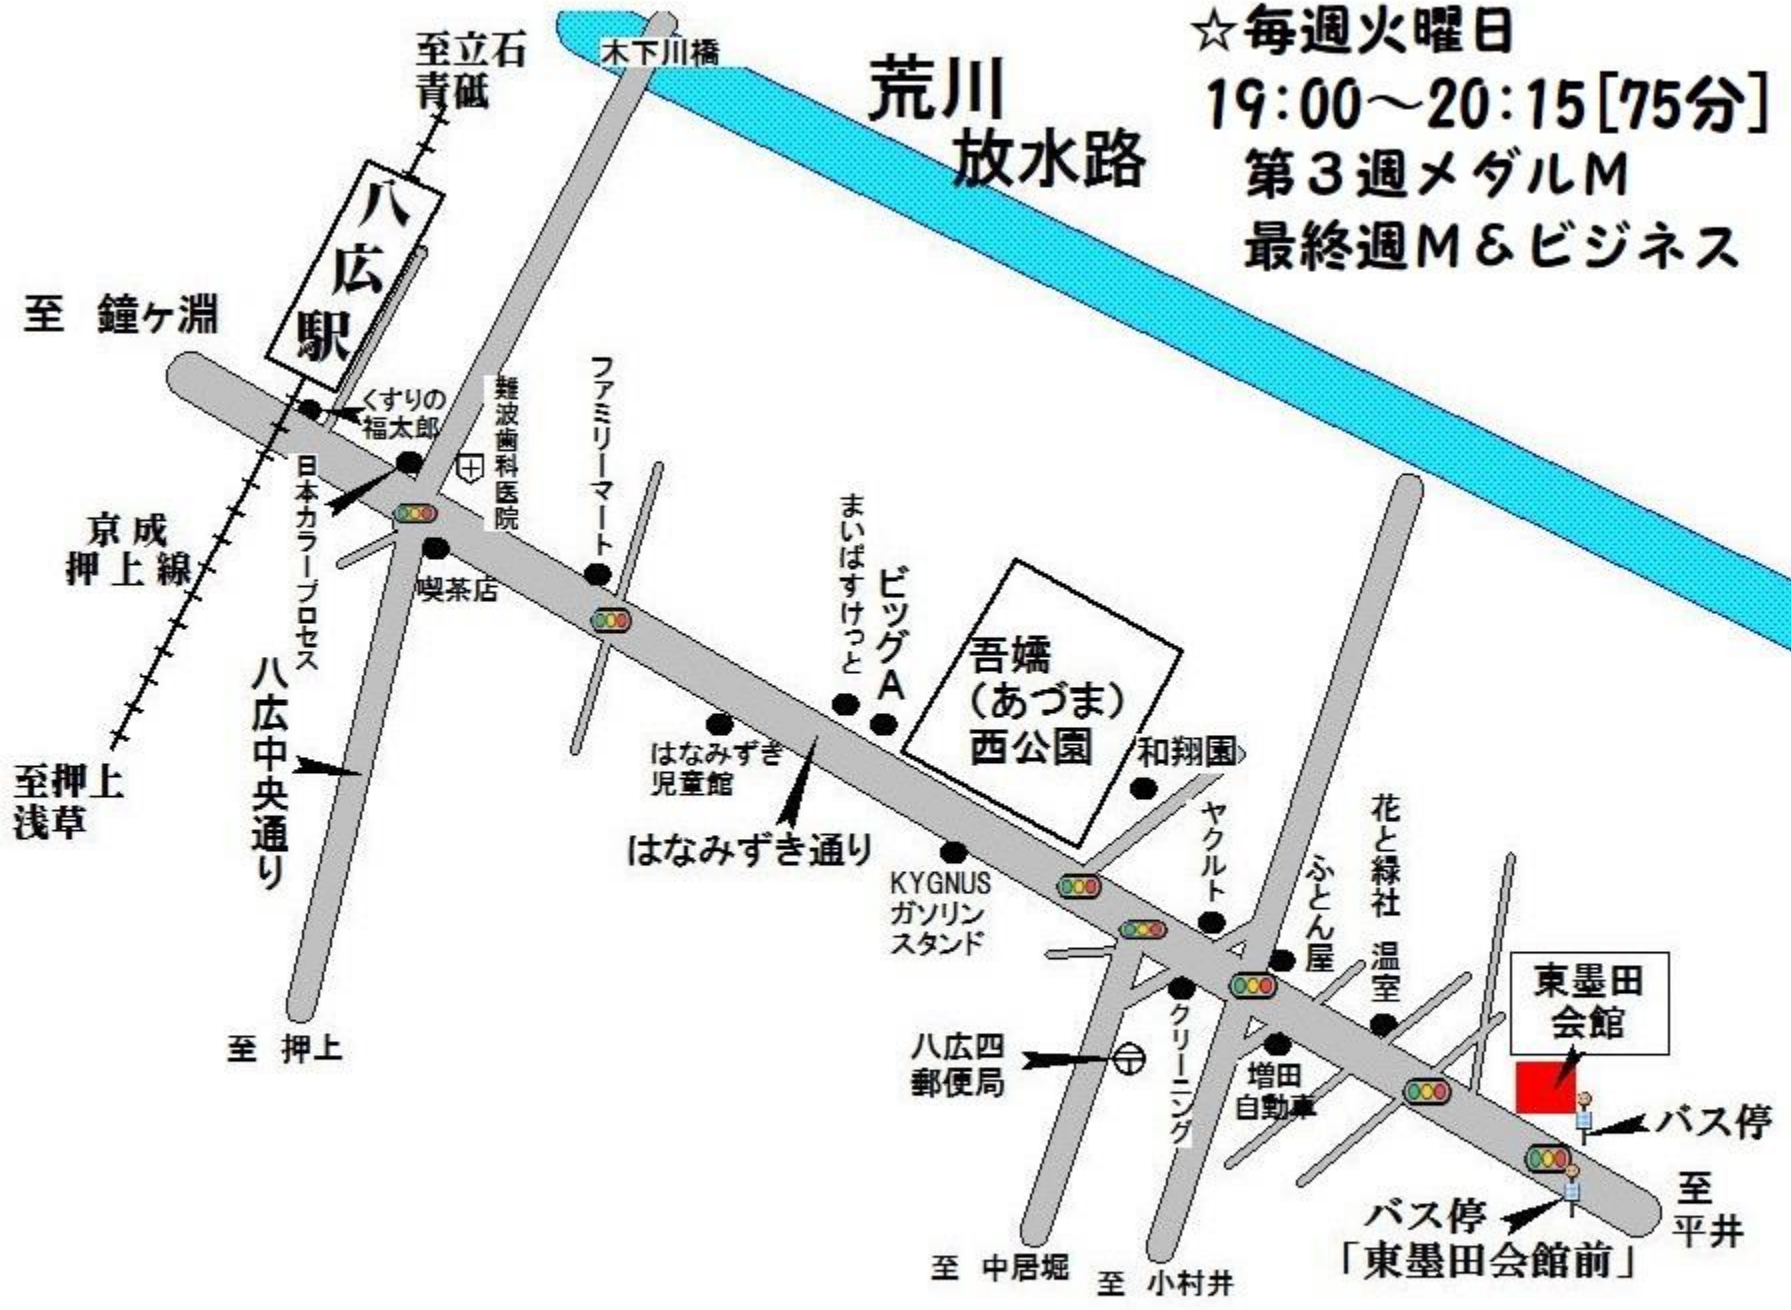

東墨田会場 東墨田会館 (墨田区東墨田2-12-9)

☆毎週火曜日
 19:00~20:15 [75分]
 第3週メダルM
 最終週M&ビジネス

【交通】 京成八広駅・曳舟駅 徒歩15分
 東武亀戸線小村井駅より徒歩20分
 都バス・上野駅発 上23 平井駅前行 東墨田会館前 下車