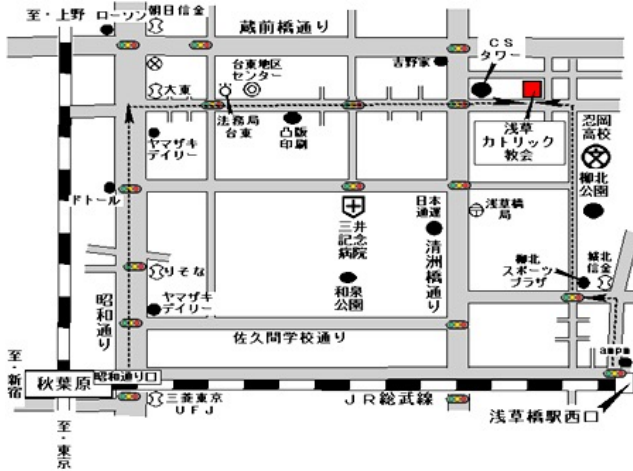

③ 諏訪台ひろば館 谷中グループ
荒川区西日暮里3-3-12 諏訪台ひろば館

J R ・京成線「日暮里駅」下車 徒歩6分
J R ・地下鉄千代田線「西日暮里駅」下車
徒歩6分

④ テモテ教会 谷中グループ
文京区弥生1-3-12 聖テモテ教会

地下鉄南北線「東大前駅」下車 徒歩7分
地下鉄千代田線「根津駅」下車 徒歩10分

⑤ 浅草教会

山谷グループ

台東区浅草橋5-20-5 カトリック浅草教会

J R「秋葉原駅」下車
 (昭和通り口)より徒歩10分
 地下鉄日比谷線「秋葉原駅」下車
 (1番出口)より徒歩10分