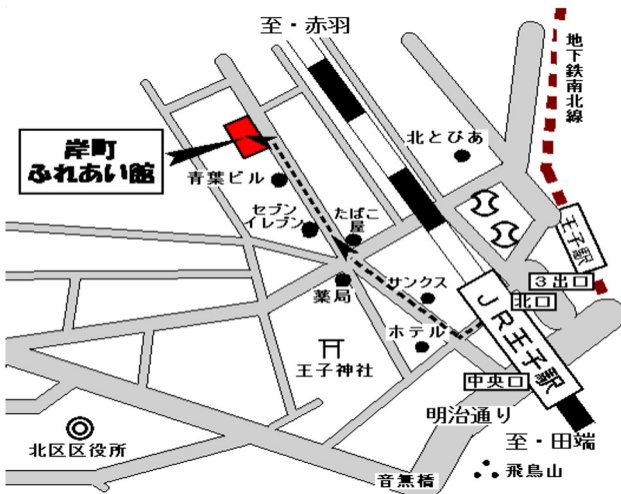

⑧ ルーテル本郷教会

本郷東大前
 12ステップグループ

文京区本郷6-5-13 福音ルーテル本郷教会2F

東京メトロ丸ノ内線「本郷三丁目駅」2番出口より徒歩8分
 都営地下鉄大江戸線「本郷三丁目駅」3番出口より徒歩8分
 東京メトロ南北線「東大前駅」1番出口より徒歩8分
 都営地下鉄三田線「春日駅」A6出口より徒歩10分
 東京メトロ千代田線「根津駅」2番出口より徒歩14分
 都営バス [東43][茶51]「東大正門前」より徒歩1分

⑨ 東日暮里ふれあい館 浅草グループ 台東グループ

荒川区東日暮里1-17-13 東日暮里ふれあい館

都電「三ノ輪橋」駅 下車 徒歩10~15分
 地下鉄日比谷線「三ノ輪」駅下車 徒歩5~10分
 都営バス「大関横町」下車 徒歩約7分

⑩ 上十条区民センター カーネーショングループ

北区上十条3-3-9 上十条区民センター1F 5室

JR 埼京線「十条」駅より徒歩10分

⑪ 岸町ふれあい館 あすかグループ

北区岸町1-6-17 北区社会福祉協議会

JR 京浜東北線・地下鉄南北線
 「王子駅」北口より徒歩5分

⑫ 王子区民センター あすかグループ

北区豊島1-14-12 王子区民センター内 王子ふれあい館

JR・地下鉄南北線・都電・都バス
 「王子駅」下車徒歩12分

⑬ ふらっとにっぽり 谷中グループ

荒川区東日暮里 6-17-6 ふらっとにっぽり

JR・京成本線・日暮里・舎人ライナー
「日暮里駅」下車 徒歩8分
JR「三河島駅」下車 徒歩8分