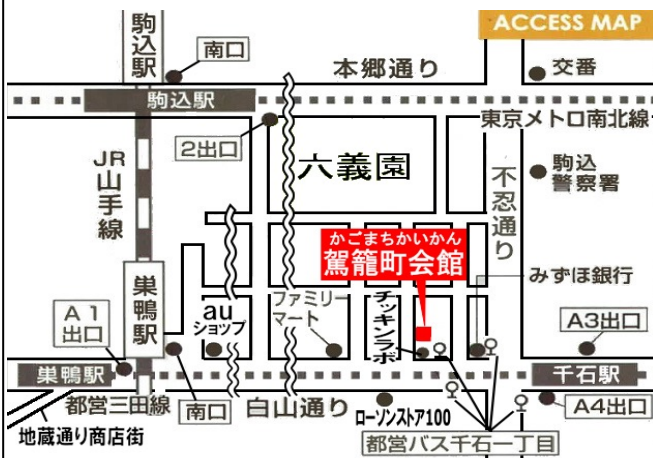

③ 諏訪台ひろば館 谷中グループ
荒川区西日暮里3-3-12 諏訪台ひろば館

J R ・京成線「日暮里駅」下車 徒歩6分
J R ・地下鉄千代田線「西日暮里駅」下車
徒歩6分

④ テモテ教会 谷中グループ
文京区弥生1-3-12 聖テモテ教会

地下鉄南北線「東大前駅」下車 徒歩7分
地下鉄千代田線「根津駅」下車 徒歩10分

⑤ 浅草教会

山谷グループ

台東区浅草橋5-20-5 カトリック浅草教会

J R「秋葉原駅」下車
 (昭和通り口)より徒歩10分
 地下鉄日比谷線「秋葉原駅」下車
 (1番出口)より徒歩10分

⑥ 大原地域活動センター

文京区千石1-4-3

ダウタウン千駄木
 12ステップグループ

都営三田線「千石駅」A4出口 徒歩8分

⑦ 駕籠町会館

ダウタウン千駄木
 12ステップグループ

文京区本駒込6-2-3

都営三田線「千石駅」A4出口 徒歩3分
 J R山手線「巢鴨駅」南口 徒歩10分
 都営三田線「巢鴨駅」A1出口 徒歩10分

⑧ ルーテル本郷教会

本郷東大前
 12ステップグループ

文京区本郷6-5-13 福音ルーテル本郷教会2F

東京メトロ丸ノ内線「本郷三丁目駅」2番出口より徒歩8分
 都営地下鉄大江戸線「本郷三丁目駅」3番出口より徒歩8分
 東京メトロ南北線「東大前駅」1番出口より徒歩8分
 都営地下鉄三田線「春日駅」A6出口より徒歩10分
 東京メトロ千代田線「根津駅」2番出口より徒歩14分
 都営バス [東43][茶51]「東大正門前」より徒歩1分