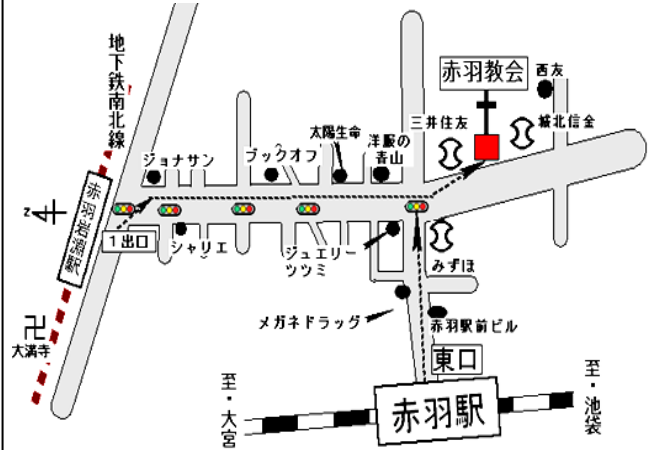

② 赤羽教会 赤羽グループ、あすかグループ
北区赤羽2-1-12 赤羽教会

J R 「赤羽駅」北口（東口）下車 徒歩5分
地下鉄南北線「赤羽岩淵駅」下車
A1 出口より徒歩7分
※教会の門を入り左手奥の建物（プレハブ）