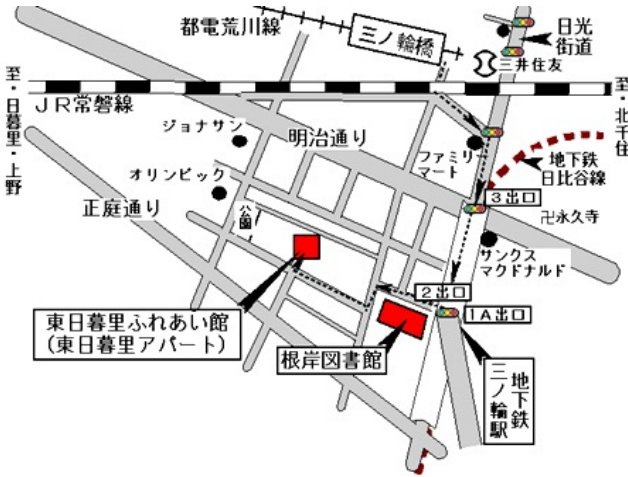

⑥ 大原地域活動センター

文京区千石1-4-3

ダウタウン千駄木
 12ステップグループ

都営三田線「千石駅」A4出口 徒歩8分

⑦ 駕籠町会館

ダウタウン千駄木
 12ステップグループ

文京区本駒込6-2-3

都営三田線「千石駅」A4出口 徒歩3分
 JR山手線「巣鴨駅」南口 徒歩10分
 都営三田線「巣鴨駅」A1出口 徒歩10分

⑧ ルーテル本郷教会

本郷東大前
 12ステップグループ

文京区本郷6-5-13 福音ルーテル本郷教会2F

東京メトロ丸ノ内線「本郷三丁目駅」2番出口より徒歩8分
 都営地下鉄大江戸線「本郷三丁目駅」3番出口より徒歩8分
 東京メトロ南北線「東大前駅」1番出口より徒歩8分
 都営地下鉄三田線「春日駅」A6出口より徒歩10分
 東京メトロ千代田線「根津駅」2番出口より徒歩14分
 都営バス [東43][茶51]「東大正門前」より徒歩1分

⑨ 東日暮里ふれあい館 浅草グループ 台東グループ

荒川区東日暮里1-17-13 東日暮里ふれあい館

都電「三ノ輪橋」駅下車 徒歩10~15分
 地下鉄日比谷線「三ノ輪」駅下車 徒歩5~10分
 都営バス「大関横町」下車 徒歩約7分

⑩ 上十条区民センター カーネーショングループ

北区上十条3-3-9 上十条区民センター1F 5室

JR埼京線「十条」駅より徒歩10分

⑪ 岸町ふれあい館 あすかグループ

北区岸町1-6-17 北区社会福祉協議会