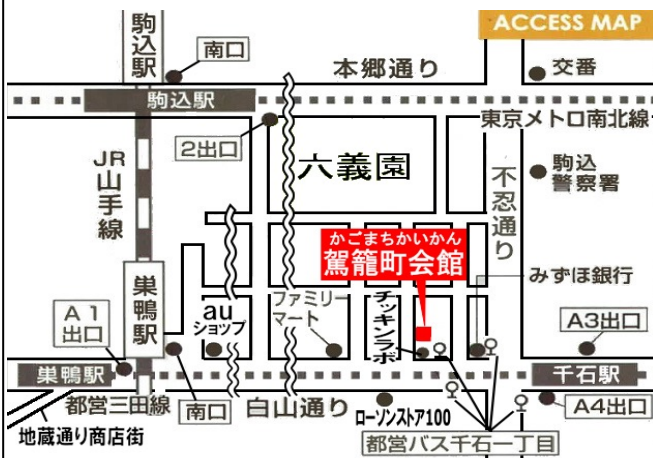

③ 諏訪台ひろば館 谷中グループ
荒川区西日暮里3-3-12 諏訪台ひろば館

J R ・京成線「日暮里駅」下車 徒歩6分
J R ・地下鉄千代田線「西日暮里駅」下車
徒歩6分

④ テモテ教会 谷中グループ
文京区弥生1-3-12 聖テモテ教会

地下鉄南北線「東大前駅」下車 徒歩7分
地下鉄千代田線「根津駅」下車 徒歩10分

⑤ 浅草教会

山谷グループ

台東区浅草橋5-20-5 カトリック浅草教会

JR「秋葉原駅」下車
 (昭和通り口)より徒歩10分
 地下鉄日比谷線「秋葉原駅」下車
 (1番出口)より徒歩10分

⑥ 大原地域活動センター

文京区千石1-4-3

ダウタウン千駄木
 12ステップグループ

都営三田線「千石駅」A4出口 徒歩8分

⑦ 駕籠町会館

ダウタウン千駄木
 12ステップグループ

文京区本駒込6-2-3

都営三田線「千石駅」A4出口 徒歩3分
 JR山手線「巣鴨駅」南口 徒歩10分
 都営三田線「巣鴨駅」A1出口 徒歩10分

⑧ ルーテル本郷教会

本郷東大前
 12ステップグループ

文京区本郷6-5-13 福音ルーテル本郷教会2F

東京メトロ丸ノ内線「本郷三丁目駅」2番出口より徒歩8分
 都営地下鉄大江戸線「本郷三丁目駅」3番出口より徒歩8分
 東京メトロ南北線「東大前駅」1番出口より徒歩8分
 都営地下鉄三田線「春日駅」A6出口より徒歩10分
 東京メトロ千代田線「根津駅」2番出口より徒歩14分
 都営バス [東43][茶51]「東大正門前」より徒歩1分