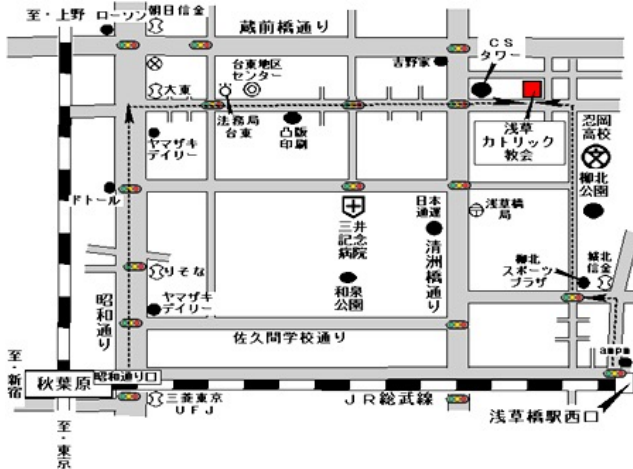

③ 諏訪台ひろば館 谷中グループ
荒川区西日暮里3-3-12 諏訪台ひろば館

J R ・京成線「日暮里駅」下車 徒歩6分
J R ・地下鉄千代田線「西日暮里駅」下車
徒歩6分

④ テモテ教会 谷中グループ
文京区弥生1-3-12 聖テモテ教会

地下鉄南北線「東大前駅」下車 徒歩7分
地下鉄千代田線「根津駅」下車 徒歩10分

⑤ 浅草教会

山谷グループ

台東区浅草橋5-20-5 カトリック浅草教会

JR「秋葉原駅」下車
 (昭和通り口)より徒歩10分
 地下鉄日比谷線「秋葉原駅」下車
 (1番出口)より徒歩10分

⑥ 大原地域活動センター

文京区千石1-4-3

ダウタウン千駄木
 12ステップグループ

都営三田線「千石駅」A4出口 徒歩8分

⑦ 駕籠町会館

ダウタウン千駄木
 12ステップグループ

文京区本駒込6-2-3

都営三田線「千石駅」A4出口 徒歩3分
 JR山手線「巣鴨駅」南口 徒歩10分
 都営三田線「巣鴨駅」A1出口 徒歩10分