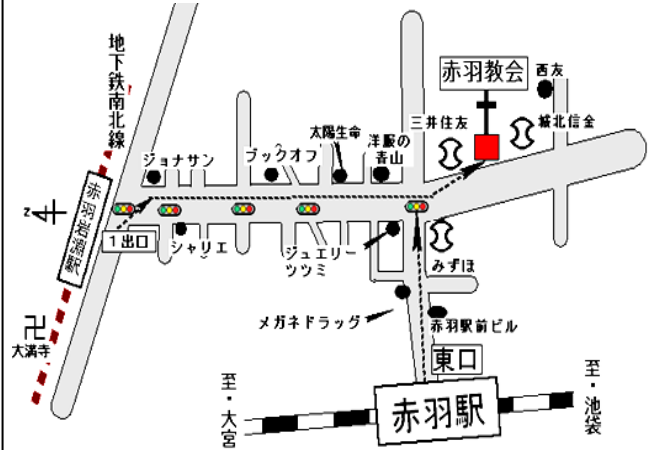

① 上野教会 ミノ輪グループ
台東区下谷1-5-9 上野カトリック教会

J R 「鶯谷駅」南口下車 徒歩8分
メトロ日比谷線「入谷」駅 徒歩8分

Email: aaminowam@gmail.com

② 赤羽教会 赤羽グループ、あすかグループ
北区赤羽2-1-12 赤羽教会

J R 「赤羽駅」北口（東口）下車 徒歩5分
地下鉄南北線「赤羽岩淵駅」下車
A1出口より徒歩7分
※教会の門を入り左手奥の建物（プレハブ）