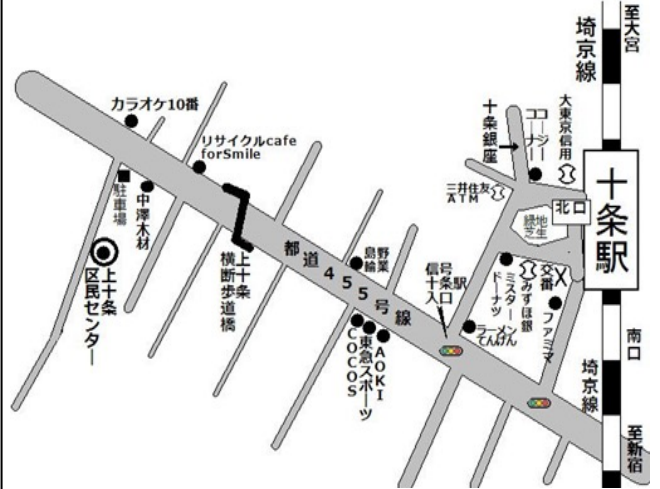

⑧ ルーテル本郷教会

本郷東大前
 12ステップグループ

文京区本郷6-5-13 福音ルーテル本郷教会2F

東京メトロ丸ノ内線「本郷三丁目駅」2番出口より徒歩8分
 都営地下鉄大江戸線「本郷三丁目駅」3番出口より徒歩8分
 東京メトロ南北線「東大前駅」1番出口より徒歩8分
 都営地下鉄三田線「春日駅」A6出口より徒歩10分
 東京メトロ千代田線「根津駅」2番出口より徒歩14分
 都営バス [東43][茶51]「東大正門前」より徒歩1分

⑨ 東日暮里ふれあい館 浅草グループ 台東グループ

荒川区東日暮里1-17-13 東日暮里ふれあい館

都電「三ノ輪橋」駅下車 徒歩10~15分
 地下鉄日比谷線「三ノ輪」駅下車 徒歩5~10分
 都営バス「大関横町」下車 徒歩約7分

⑩ 上十条区民センター カーネーショングループ

北区上十条3-3-9 上十条区民センター1F 5室

JR埼京線「十条」駅より徒歩10分

⑪ 岸町ふれあい館 あすかグループ

北区岸町1-6-17 北区社会福祉協議会

JR京浜東北線・地下鉄南北線
 「王子駅」北口より徒歩5分

⑫ 王子区民センター あすかグループ

北区豊島1-14-12 王子区民センター内 王子ふれあい館

JR・地下鉄南北線・都電・都バス
 「王子駅」下車徒歩12分