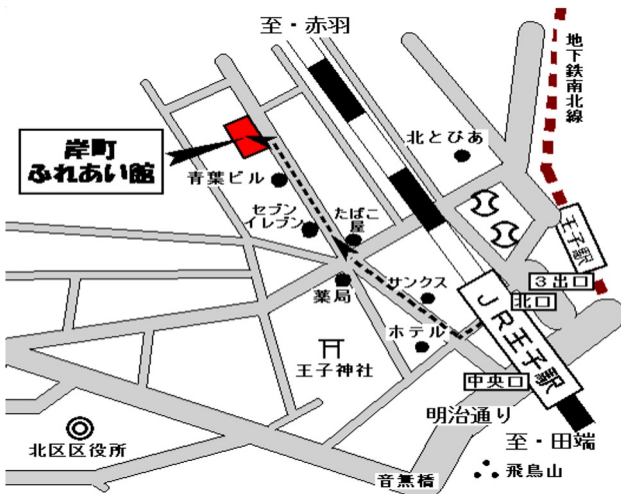

⑧ ルーテル本郷教会

本郷東大前
 12ステップグループ

文京区本郷6-5-13 福音ルーテル本郷教会2F

東京メトロ丸ノ内線「本郷三丁目駅」2番出口より徒歩8分
 都営地下鉄大江戸線「本郷三丁目駅」3番出口より徒歩8分
 東京メトロ南北線「東大前駅」1番出口より徒歩8分
 都営地下鉄三田線「春日駅」A6出口より徒歩10分
 東京メトロ千代田線「根津駅」2番出口より徒歩14分
 都営バス [東43][茶51]「東大正門前」より徒歩1分

⑨ 東日暮里ふれあい館 浅草グループ 台東グループ

荒川区東日暮里1-17-13 東日暮里ふれあい館

都電「三ノ輪橋」駅下車 徒歩10~15分
 地下鉄日比谷線「三ノ輪」駅下車 徒歩5~10分
 都営バス「大関横町」下車 徒歩約7分

⑩ 上十条区民センター カーネーショングループ

北区上十条3-3-9 上十条区民センター1F 5室

JR埼京線「十条」駅より徒歩10分

⑪ 岸町ふれあい館 あすかグループ

北区岸町1-6-17 北区社会福祉協議会

JR京浜東北線・地下鉄南北線
 「王子駅」北口より徒歩5分

⑫ 王子区民センター あすかグループ

北区豊島1-14-12 王子区民センター内 王子ふれあい館

JR・地下鉄南北線・都電・都バス
 「王子駅」下車徒歩12分