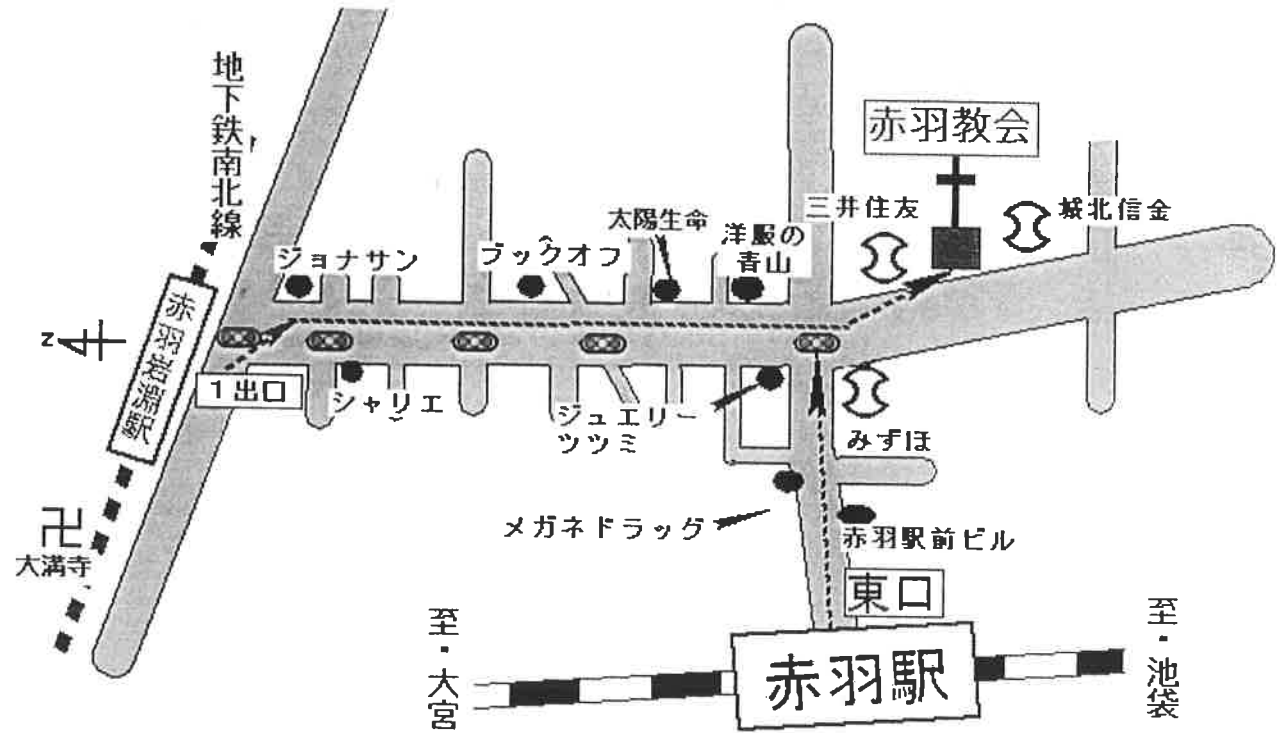

# 赤羽会場

北区赤羽 2-1-12 赤羽教会

第1週

テーマ&ビジネス

第2週

パースデー&メダル

第3週

ステップ

第4週

伝統

第5週

テーマ

交通：JR「赤羽駅」下車 北口（東口）より徒歩5分

地下鉄南北線「赤羽岩淵駅」下車 A1出口より徒歩7分