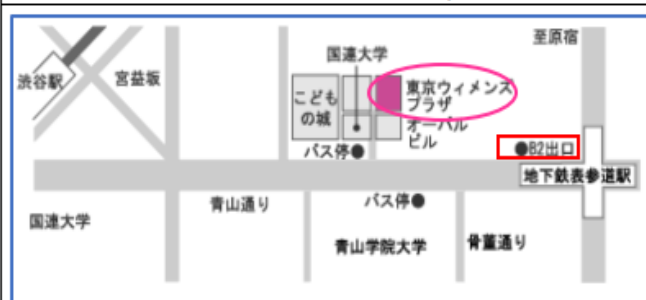

14 (月) 19:30~ ビッグブックスタディー 東京ウイメンズプラザ第 1 会議室

21 (月) 19:30~ ステップスタディー 東京ウイメンズプラザ第 1 会議室

28 (月) 19:30~ 伝統スタディー 東京ウイメンズプラザ第 1 会議室

5/5 (月祝) 19:30~ ヤングミーティング 三田会場(東京都障害者福祉会館)

12 (月) 19:30~ ビッグブックスタディー 東京ウイメンズプラザ第 1 会議室

19 (月) 19:30~ ステップスタディー 東京ウイメンズプラザ第 1 会議室

26 (月) 19:30~ 伝統スタディー 東京ウイメンズプラザ第 1 会議室

6/2 (月) 19:30~ ヤングミーティング 東京ウイメンズプラザ第 1 会議室

東京ウイメンズプラザ会場 東京都渋谷区神宮前 5-53-67

- ・銀座線・半蔵門線・千代田線 表参道駅 B2 出口から徒歩 7分
- ・JR・東横線・井の頭線・副都心線 渋谷駅 宮益坂口から徒歩 12分
- ・都バス(渋 88 系統) 渋谷駅から 7分
- ・青山学院前バス停から徒歩 2分