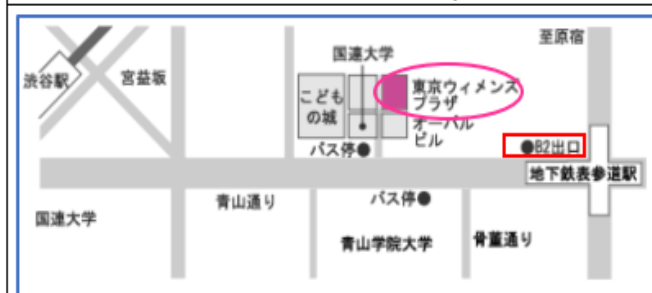

東京ウィメンズプラザ会場 東京都渋谷区神宮前 5-53-67

- ・銀座線・半蔵門線・千代田線 表参道駅 B2 出口から徒歩 7 分
- ・JR・東横線・井の頭線・副都心線 渋谷駅 宮益坂口から徒歩 12 分
- ・都バス(渋 88 系統) 渋谷駅からつ目(4 分)
- 青山学院前バス停から徒歩 2 分

三田会場(東京都障害者福祉会館)東京都港区芝 5-18-2

- ・JR 山手線・京浜東北線 田町駅から徒歩 5 分
- ・都営地下鉄浅草線 三田駅 A7 出口から徒歩 1 分
- ・都営地下鉄三田線 三田駅 A8 出口から徒歩 1 分