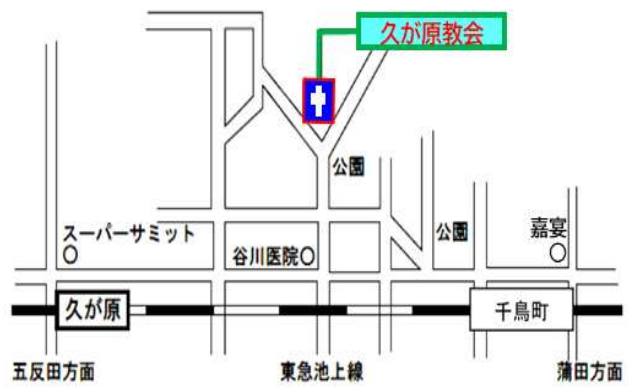

⑤ 目黒会場 (蒲田G)

品川区上大崎4-6-22 目黒アンセルモ教会

JR「目黒」駅西口左側交差点をさくら情報システムビルの裏側に進み、すぐのT字路を左折、ドレメ通り150m進み、左側にアンセルモ教会

⑦ 渋谷会場 (原宿G / 南平台G / 渋谷G / 城南ヤング)

渋谷区東2-20-18 氷川区民会館

JR「渋谷」駅 南口改札出て東口バスターミナルから徒歩15分
／新南口から徒歩8分
「渋谷」駅 地下出口C1から徒歩15分

⑧ 中央町会場 (さくら自由が丘G)

目黒区中央町2-4-18 中央町社会教育館さくらプラザB1F

東横線「学芸大学」駅下車徒歩12分
東急バス渋71系・黒06系「水道局目黒営業所前」下車徒歩1分

⑨ 自由が丘会場 (さくら自由が丘G)

目黒区緑が丘2-14-23 緑が丘文化会館2F

東横線・大井町線「自由が丘」駅北口 徒歩7分
※駐車場使用不可

⑩ 多摩川会場 (久が原G)

大田区田園調布1-53-12 せせらぎ館

東急東横線・目黒線・多摩川線「多摩川駅」下車徒歩30秒
改札を出て左側がせせらぎ館入り口です

⑪ 久が原会場 (久が原G)

大田区久が原4-37-14 久が原教会 こひつじ幼稚園内

東急池上線「久が原」駅「千鳥町」駅ともに線路沿いを歩いて
谷川医院を曲がると公園があり、その斜め左の建物

⑫ 六本木会場 (フリーシカーG)

港区六本木4-2-37 フランチェスカン・チャペル・センター 2F

地下鉄日比谷線・大江戸線「六本木」駅 出口6より徒歩3分