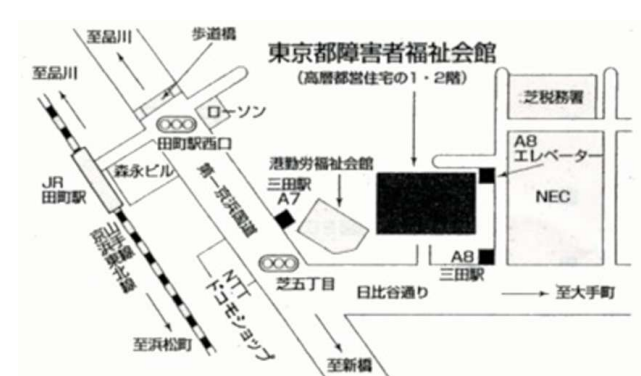

東急「二子玉川」駅東口から大井町線に沿って進む。徒歩5分

①⑥ スマイル大森会場 (スマイル大森G)

大田区大森北4-6-7

JR「大森」駅東口より徒歩6分 入新井第一小学校に併設

①⑦ 代々木会場 (b代々木G)

渋谷区代々木1-37-10 代々木ふれあい会館(1・4週)
渋谷区代々木2-26-8 代々木中部教会(2・3・5週)

代々木ふれあい会館：「代々木」駅から徒歩2~3分
代々木中部教会：「代々木」駅から徒歩8分

①⑧ 旗の台会場 (旗の台G)

品川区旗の台6-22-24 三光教会
・第1・3・5週会場

東急池上線・大井町線「旗の台駅」から徒歩4分

①⑨ 長原会場 (旗の台G)

品川区旗の台5-27-11 旗の台キリスト教会
・第2・4週会場

東急池上線・大井町線「旗の台駅」から徒歩7分
東急池上線「長原駅」から徒歩5分

②⑩ 上高井戸区民集会所 (上高井戸G)

杉並区上高井戸1-15-5 上高井戸区民集会所

京王線「芦花公園」駅より徒歩5分
「八幡山」駅より徒歩8分

会場には駐車場はありますが、利用できません

②⑪ 三田会場 (Tokyo Key G)

港区芝5-18-2 東京都障害者福祉会館

都営地下鉄三田線・浅草線「三田」駅A7・8 徒歩1分
JR山手線・京浜東北線「田町」駅 徒歩5分

②② 港区青南いきいきプラザ会場 (東京パシフィックG)

港区南青山4-10-1

地下鉄銀座線「外苑前」駅1a出口徒歩10分
地下鉄銀座線・半蔵門線・千代田線「表参道」駅A4出口徒歩10分