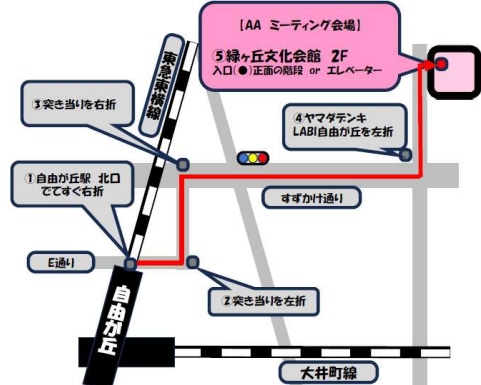

⑤ 目黒会場 (蒲田G)

品川区上大崎4-6-22 目黒アンセルモ教会

JR「目黒」駅西口左側交差点をさくら情報システムビルの裏側に進み、すぐのT字路を左折、ドレメ通り150m進み、左側にアンセルモ教会

⑦ 渋谷会場 (原宿G / 南平台G / 渋谷G / 城南ヤング)

渋谷区東2-20-18 氷川区民会館

JR「渋谷」駅 南口改札出て東口バスターミナルから徒歩15分
／新南口から徒歩8分
「渋谷」駅 地下出口C1から徒歩15分

⑧ 中央町会場 (さくら自由が丘G)

目黒区中央町2-4-18 中央町社会教育館さくらプラザB1F

東横線「学芸大学」駅下車徒歩12分
東急バス渋71系・黒06系「水道局目黒営業所前」下車徒歩1分

⑨ 自由が丘会場 (さくら自由が丘G)

目黒区緑が丘2-14-23 緑が丘文化会館2F

東横線・大井町線「自由が丘」駅北口 徒歩7分
※駐車場使用不可

⑩ 多摩川会場 (久が原G)

大田区田園調布1-53-12 せせらぎ館

東急東横線・目黒線・多摩川線「多摩川駅」下車徒歩30秒
改札を出て左側がせせらぎ館入り口です

⑪ 久が原会場 (久が原G)

大田区久が原4-37-14 久が原教会 こひつじ幼稚園内

東急池上線「久が原」駅「千鳥町」駅ともに線路沿いを歩いて
谷川医院を曲がると公園があり、その斜め左の建物

⑫ 六本木会場 (フリーシカーG)

港区六本木4-2-37 フランチェスカン・チャペル・センター 2F

地下鉄日比谷線・大江戸線「六本木」駅 出口6より徒歩3分