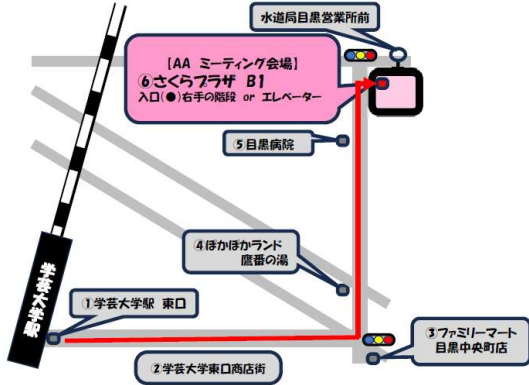

⑧ 中央町会場 (さくら自由が丘G)

目黒区中央町2-4-18 中央町社会教育館さくらプラザB1F

東横線「学芸大学」駅下車徒歩12分
東急バス渋71系・黒06系「水道局目黒営業所前」下車徒歩1分