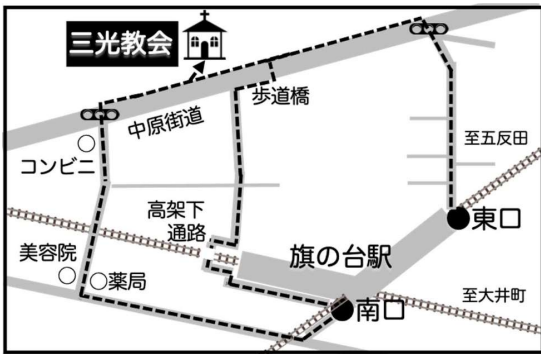

⑬ 瀬田会場 (城南ヤング)

世田谷区瀬田4-16-1 瀬田カトリック教会

東急「二子玉川」駅 改札 徒歩15分
正門入って右側の建物(アントニオ会館) でミーティングを
行っています

⑭ 下馬会場 (玉川G)

世田谷区下馬2-20-14 世田谷ボランティアセンター

東急「三軒茶屋」駅南口Bを出て栄通り商店街を直進、一つ目の
信号を左折、二本目右折、右側。徒歩10分

⑮ 玉川会場 (玉川G)

世田谷区玉川2-1-15 玉川ボランティアビューロー

東急「二子玉川」駅東口から大井町線に沿って進む。徒歩5分

①⑥ スマイル大森会場 (スマイル大森G)

大田区大森北4-6-7

JR「大森」駅東口より徒歩6分 入新井第一小学校に併設

①⑦ 代々木会場 (b代々木G)

渋谷区代々木1-37-10 代々木ふれあい会館(1・4週)
渋谷区代々木2-26-8 代々木中部教会(2・3・5週)

代々木ふれあい会館：「代々木」駅から徒歩2~3分
代々木中部教会：「代々木」駅から徒歩8分

①⑧ 旗の台会場 (旗の台G)

品川区旗の台6-22-24 三光教会
・第1・3・5週会場

東急池上線・大井町線「旗の台駅」から徒歩4分

①⑨ 長原会場 (旗の台G)

品川区旗の台5-27-11 旗の台キリスト教会
・第2・4週会場

東急池上線・大井町線「旗の台駅」から徒歩7分
東急池上線「長原駅」から徒歩5分

②⑩ 上高井戸区民集会所 (上高井戸G)

杉並区上高井戸1-15-5 上高井戸区民集会所

京王線「芦花公園」駅より徒歩5分
「八幡山」駅より徒歩8分

会場には駐車場はありますが、利用できません

②⑪ 三田会場 (Tokyo Key G)

港区芝5-18-2 東京都障害者福祉会館

都営地下鉄三田線・浅草線「三田」駅A7・8 徒歩1分
JR山手線・京浜東北線「田町」駅 徒歩5分

②② 港区青南いきいきプラザ会場 (東京パシフィックG)

港区南青山4-10-1

地下鉄銀座線「外苑前」駅1a出口徒歩10分
地下鉄銀座線・半蔵門線・千代田線「表参道」駅A4出口徒歩10分