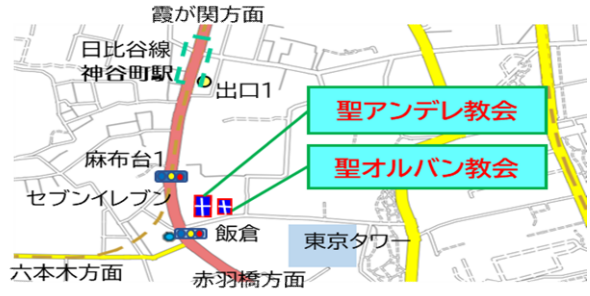

JR「蒲田」駅南口改札出て左前方、東急線切符売場右隣の南出口を下り、マクドナルド方面に進み陸橋くぐり、富士通の手前を右折直進して300m右側

⑥ SCC千駄ヶ谷コミュニティセンター会場 (原宿G)

渋谷区神宮前1-1-10

JR「原宿」駅竹下口から徒歩約6分
地下鉄副都心線「北参道」駅2出口から徒歩約6分

① 神谷町アンデレ教会会場 (We Are Not a Glum Lot G / 永井坂G) 神谷町オルバン教会会場 (東京たわ～G)

港区芝公園3-6-18 聖アンデレ教会
※聖アンデレ教会と聖オルバン教会は隣接しています

※正門入って左が聖アンデレ教会、右が聖オルバン教会です。
東京メトロ日比谷線「神谷町」駅 出口1(東京タワー方面)より徒歩6分／都営三田線「御成門」駅 出口A1より徒歩12分／都営大江戸線「赤羽橋」駅 赤羽橋口より徒歩12分

③ 六本木会場 (東京バイザックG)

港区六本木6-16-44 六本木ルーテル教会

地下鉄「六本木」駅より徒歩15分(六本木ヒルズの敷地の奥)