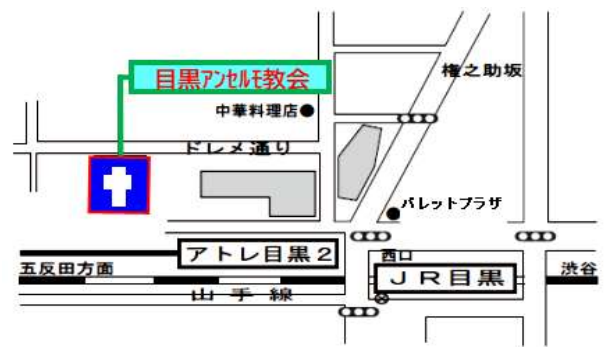

JR「蒲田」駅南口改札出て左前方、東急線切符売場右隣の南出口を下り、マクドナルド方面に進み陸橋くぐり、富士通の手前を右折直進して300m右側

⑥ SCC千駄ヶ谷コミュニティセンター会場 (原宿G)

渋谷区神宮前1-1-10

JR「原宿」駅竹下口から徒歩約6分
地下鉄副都心線「北参道」駅2出口から徒歩約6分

① 神谷町アンデレ教会会場 (We Are Not a Glum Lot G / 永井坂G) 神谷町オルバン教会会場 (東京たわ～G)

港区芝公園3-6-18 聖アンデレ教会
※聖アンデレ教会と聖オルバン教会は隣接しています

※正門入って左が聖アンデレ教会、右が聖オルバン教会です。
東京メトロ日比谷線「神谷町」駅 出口1(東京タワー方面)より徒歩6分／都営三田線「御成門」駅 出口A1より徒歩12分／都営大江戸線「赤羽橋」駅 赤羽橋口より徒歩12分

③ 六本木会場 (東京バイザックG)

港区六本木6-16-44 六本木ルーテル教会

地下鉄「六本木」駅より徒歩15分(六本木ヒルズの敷地の奥)

⑤ 目黒会場 (蒲田G)

品川区上大崎4-6-22 目黒アンセルモ教会

JR「目黒」駅西口左側交差点をさくら情報システムビルの裏側に進み、すぐのT字路を左折、ドレメ通り150m進み、左側にアンセルモ教会

⑦ 渋谷会場 (原宿G / 南平台G / 渋谷G / 城南ヤング)

渋谷区東2-20-18 氷川区民会館

JR「渋谷」駅 南口改札出て東口バスターミナルから徒歩15分
／新南口から徒歩8分
「渋谷」駅 地下出口C1から徒歩15分