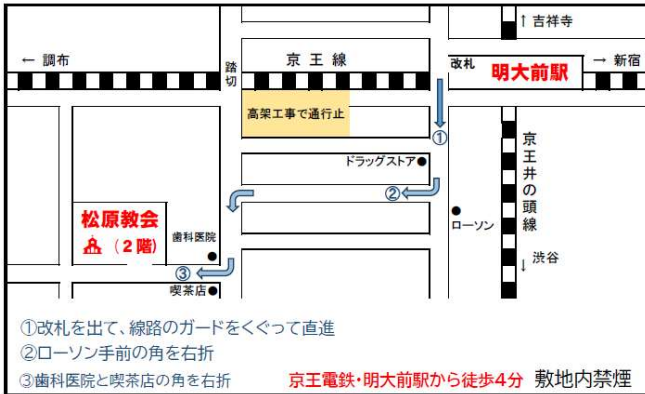

AA 関東甲信越セントラルオフィス

住所：〒170-0005
東京都豊島区南大塚3-34-16 オオタニビル3F
TEL：03-5957-3506 FAX：03-5957-3507

12:00～17:30 (日)(火)(水)(木)休業

② 明大前会場 (世田谷G)

世田谷区松原2-28-5 カトリック松原教会

京王線・井の頭線「明大前」駅より徒歩4分

④ 蒲田会場 (蒲田G)

大田区新蒲田1-13-12 蒲田教会

JR「蒲田」駅南口改札出て左前方、東急線切符売場右隣の南出口を下り、マクドナルド方面に進み陸橋くぐり、富士通の手前を右折直進して300m右側

⑥ SCC千駄ヶ谷コミュニティセンター会場 (原宿G)

渋谷区神宮前1-1-10

JR「原宿」駅竹下口から徒歩約6分
地下鉄副都心線「北参道」駅2出口から徒歩約6分

① 神谷町アンデレ教会会場 (We Are Not a Glum Lot G / 永井坂G) 神谷町オルバン教会会場 (東京たわ～G)