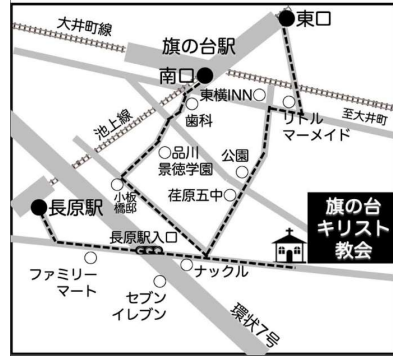

東急「二子玉川」駅東口から大井町線に沿って進む。徒歩5分

①⑥ スマイル大森会場 (スマイル大森G)

大田区大森北4-6-7

JR「大森」駅東口より徒歩6分 入新井第一小学校に併設

①⑦ 代々木会場 (b代々木G)

渋谷区代々木1-37-10 代々木ふれあい会館(1・4週)
渋谷区代々木2-26-8 代々木中部教会(2・3・5週)

代々木ふれあい会館：「代々木」駅から徒歩2~3分
代々木中部教会：「代々木」駅から徒歩8分

①⑧ 旗の台会場 (旗の台G)

品川区旗の台6-22-24 三光教会
・第1・3・5週会場

東急池上線・大井町線「旗の台駅」から徒歩4分

①⑨ 長原会場 (旗の台G)

品川区旗の台5-27-11 旗の台キリスト教会
・第2・4週会場

東急池上線・大井町線「旗の台駅」から徒歩7分
東急池上線「長原駅」から徒歩5分

②⑩ 上高井戸区民集会所 (上高井戸G)

杉並区上高井戸1-15-5 上高井戸区民集会所

京王線「芦花公園」駅より徒歩5分
「八幡山」駅より徒歩8分

会場には駐車場はありますが、利用できません

②⑪ 三田会場 (Tokyo Key G)

港区芝5-18-2 東京都障害者福祉会館

都営地下鉄三田線・浅草線「三田」駅A7・8 徒歩1分
JR山手線・京浜東北線「田町」駅 徒歩5分

②② 港区青南いきいきプラザ会場 (東京パシフィックG)

港区南青山4-10-1

地下鉄銀座線「外苑前」駅1a出口徒歩10分
地下鉄銀座線・半蔵門線・千代田線「表参道」駅A4出口徒歩10分