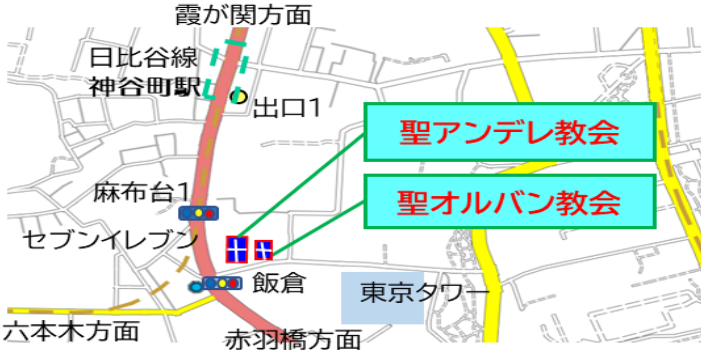

⑰神谷町アンデレ教会会場（We Are Not a Glum Lot G/ニューピギニングズG/永井坂G/城南女性クロード）

港区芝公園3-6-18 聖アンデレ教会
※聖アンデレ教会と聖オルバン教会は隣接しています

※正門入って左が聖アンデレ教会です。

東京メトロ日比谷線「神谷町」駅 出口1(東京タワー方面)より徒歩6分
/都営三田線「御成門」駅 出口A1より徒歩12分
/都営大江戸線「赤羽橋」駅 赤羽橋口より徒歩12分