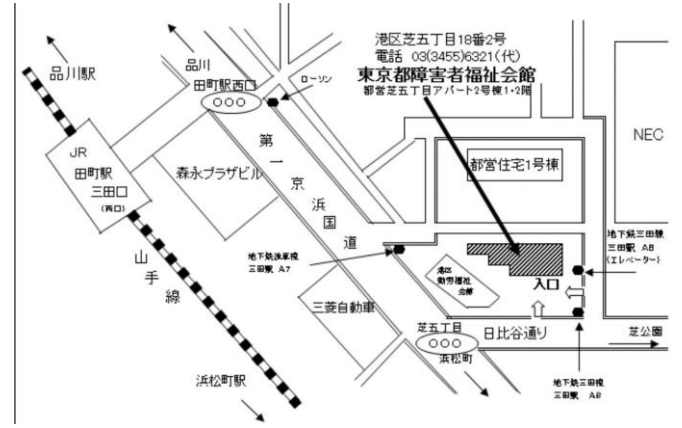

港区芝公園3-6-18 聖アンデレ教会
 ※聖アンデレ教会と聖オルバン教会は隣接しています

※正門入って左が聖アンデレ教会です。

東京メトロ日比谷線「神谷町」駅 出口1(東京タワー方面)より徒歩6分
 /都営三田線「御成門」駅 出口A1より徒歩12分
 /都営大江戸線「赤羽橋」駅 赤羽橋口より徒歩12分

⑱神谷町オルバン教会会場（東京たわ〜G）

港区芝公園3-6-25 聖オルバン教会
 ※聖アンデレ教会と聖オルバン教会は隣接しています

※正門入って右が聖オルバン教会です。

東京メトロ日比谷線「神谷町」駅 出口1(東京タワー方面)より徒歩6分
 /都営三田線「御成門」駅 出口A1より徒歩12分
 /都営大江戸線「赤羽橋」駅 赤羽橋口より徒歩12分

⑱表参道会場（東京パシフィック G 月曜会場）

渋谷区神宮前 5-53-67 東京ウィメンズプラザ

JR・東急東横線・京王井の頭線・東京メトロ副都心線「渋谷」駅
 宮益坂口 徒歩 12 分/東京メトロ銀座線・半蔵門線・千代田線
 「表参道」駅 B2 徒歩 7 分/「渋谷」駅から 2 つ目(4 分)都バス(渋
 88 系統) 青山学院前バス停 徒歩 2 分

⑳三田会場（東京パシフィック G 月・祝のみ会場）

港区芝 5-18-2 東京都障害者福祉会館

都営地下鉄三田線・浅草線「三田」駅 A7・8 徒歩 1 分
 JR 山手線・京浜東北線「田町」駅 徒歩 5 分

㉑六本木会場（広尾 G 月曜日会場）

港区六本木 5-16-45 2F 会議室
 港区麻布地区総合支所内 麻布区民センター