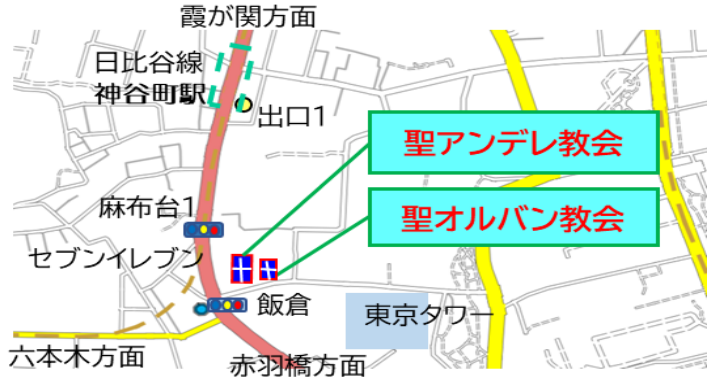

代々木ふれあい会館：代々木駅から徒歩 2~3 分

⑬自由が丘会場（自由が丘G）

目黒区緑が丘2-14-23 緑が丘文化会館

東横線・大井町線自由が丘駅北口 徒歩7分
 ※駐車場使用不可

⑭代々木オリセン会場（東京パシフィックG）

渋谷区代々木神園町3-1 国立オリンピック記念青少年総合センター

小田急線「参宮橋」駅 徒歩7分

⑮渋谷会場（原宿G/南平台G/城南ヤング）

渋谷区東2-20-18 氷川区民会館

JR 渋谷駅 南口改札出て東口バスターミナルから徒歩15分
 /新南口から徒歩8分
 渋谷駅 地下出口C1から徒歩15分

⑯瀬田会場（城南ヤング）

世田谷区瀬田4-16-1 瀬田カトリック教会

東急「二子玉川」駅 改札 徒歩15分
 正門入って右側の建物(アントニオ会館)でミーティングを行っています

⑰神谷町アンデレ教会会場（We Are Not a Glum Lot G/ニューピギニングズG/永井坂G/城南女性クロード）

港区芝公園3-6-18 聖アンデレ教会
 ※聖アンデレ教会と聖オルバン教会は隣接しています

※正門入って左が聖アンデレ教会です。

東京メトロ日比谷線「神谷町」駅 出口1(東京タワー方面)より徒歩6分
 /都営三田線「御成門」駅 出口A1より徒歩12分
 /都営大江戸線「赤羽橋」駅 赤羽橋口より徒歩12分

⑱神谷町オルバン教会会場（東京たわ〜G）

港区芝公園3-6-25 聖オルバン教会
 ※聖アンデレ教会と聖オルバン教会は隣接しています

※正門入って右が聖オルバン教会です。

東京メトロ日比谷線「神谷町」駅 出口1(東京タワー方面)より徒歩6分
 /都営三田線「御成門」駅 出口A1より徒歩12分
 /都営大江戸線「赤羽橋」駅 赤羽橋口より徒歩12分

⑱表参道会場（東京パシフィック G 月曜会場）

渋谷区神宮前 5-53-67 東京ウィメンズプラザ

JR・東急東横線・京王井の頭線・東京メトロ副都心線「渋谷」駅
 宮益坂口 徒歩 12 分/東京メトロ銀座線・半蔵門線・千代田線
 「表参道」駅 B2 徒歩 7 分/「渋谷」駅から 2 つ目(4 分)都バス(渋
 88 系統) 青山学院前バス停 徒歩 2 分