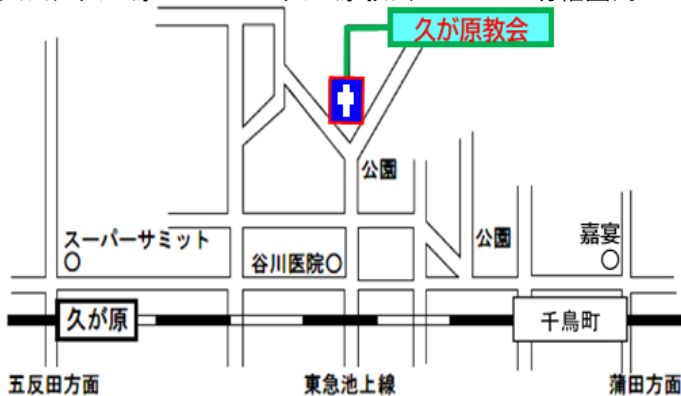

至乃木坂 至溜池

東京ミッドタウン

外苑東通り

公園

フランチェスカン・チャペル・センター

フリーシカーG:2F

地下鉄日比谷線・大江戸線六本木 出口6より徒歩 3分

⑤蒲田会場（蒲田G）

大田区新蒲田 1-13-12 蒲田教会

JR 蒲田南口改札出て左前方、東急線切符売場右隣の南出口を下り、マクドナルド方面に進み陸橋くぐり、富士通の手前を右折直進して 300m 右側

⑥目黒会場（蒲田G/ニュービギニングズG）

品川区上大崎 4-6-22 目黒アンセルモ教会

JR 目黒西口左側交差点をさくら情報システムビルの裏側に進み、すぐのT字路を左折、ドレメ通り 150m 進み、左側にアンセルモ教会

⑦久が原会場（久が原G）

大田区久が原 4-37-14 久が原教会 こひつじ幼稚園内

東急池上線久が原、千鳥町ともに線路沿いを歩いて谷川医院を曲がると公園があり、その斜め左の建物

⑧洗足会場（久が原G）

大田区上池台 2-3 5-2 洗足区民センター 2F 静養室

東急池上線洗足池駅から 300m 徒歩 4 分

⑨下馬会場（玉川G）

世田谷区下馬 2-20-14 世田谷ボランティアセンター

東急三軒茶屋南口 B を出て栄通り商店街を直進、一つ目の信号を左折、二本目右折、右側。徒歩 10 分

⑩玉川会場（玉川G）

世田谷区玉川 2-1-15 玉川ボランティアビューロー

東急二子玉川東口から大井町線に沿って進む。徒歩 5 分

⑪池尻会場（三宿G）

世田谷区池尻 2-3-11 池尻地区会館 2F(区立池尻複合施設)

田園都市線池尻大橋徒歩 7 分/バス「三宿」または「池尻」徒歩 6 分

⑫代々木会場（代々木G）

渋谷区代々木 1-37-10 代々木ふれあい会館(1,4 週のみ)