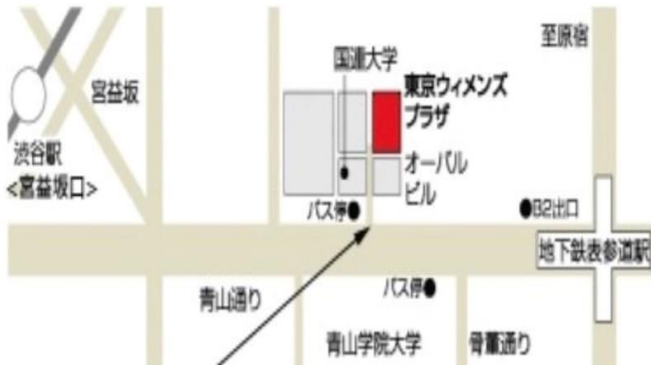

渋谷区東2-20-18 氷川区民会館

JR 渋谷駅 南口改札出て東口バスターミナルから徒歩15分
 /新南口から徒歩8分
 渋谷駅 地下出口C1から徒歩15分

⑯瀬田会場（城南ヤング）

世田谷区瀬田4-16-1 瀬田カトリック教会

東急「二子玉川」駅 改札 徒歩15分
 正門入って右側の建物(アントニオ会館)でミーティングを行っています

⑰神谷町アンデレ教会会場（We Are Not a Glum Lot G/ニューピギニングズG/永井坂G/城南女性クロード）

港区芝公園3-6-18 聖アンデレ教会
 ※聖アンデレ教会と聖オルバン教会は隣接しています

※正門入って左が聖アンデレ教会です。

東京メトロ日比谷線「神谷町」駅 出口1(東京タワー方面)より徒歩6分
 /都営三田線「御成門」駅 出口A1より徒歩12分
 /都営大江戸線「赤羽橋」駅 赤羽橋口より徒歩12分

⑱神谷町オルバン教会会場（東京たわ〜G）

港区芝公園3-6-25 聖オルバン教会
 ※聖アンデレ教会と聖オルバン教会は隣接しています

※正門入って右が聖オルバン教会です。

東京メトロ日比谷線「神谷町」駅 出口1(東京タワー方面)より徒歩6分
 /都営三田線「御成門」駅 出口A1より徒歩12分
 /都営大江戸線「赤羽橋」駅 赤羽橋口より徒歩12分

⑱表参道会場（東京パシフィック G 月曜会場）

渋谷区神宮前 5-53-67 東京ウィメンズプラザ

JR・東急東横線・京王井の頭線・東京メトロ副都心線「渋谷」駅
 宮益坂口 徒歩 12 分/東京メトロ銀座線・半蔵門線・千代田線
 「表参道」駅 B2 徒歩 7 分/「渋谷」駅から 2 つ目(4 分)都バス(渋
 88 系統) 青山学院前バス停 徒歩 2 分