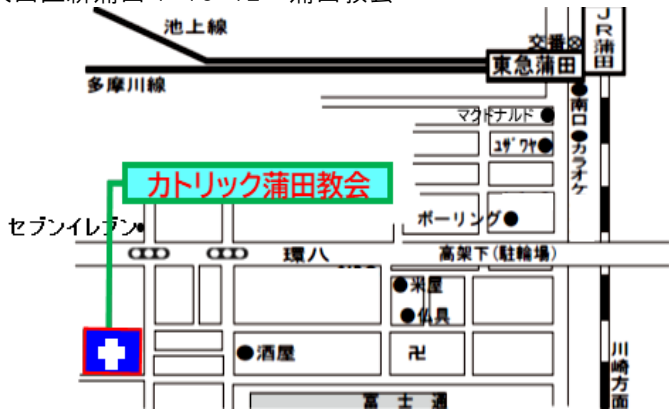

至渋谷 至溜池

六本木通り

森タワー

テレビ朝日

六本木ルーテル教会

地下鉄六本木より徒歩 15分(六本木ヒルズの敷地の奥)

④六本木会場 (フリーシカーG)

港区六本木 4-2-37 フランチェスカン・チャペル・センター 2F

至乃木坂 至溜池

東京ミッドタウン

外苑東通り

公園

フランチェスカン・チャペル・センター

フリーシカーG:2F

地下鉄日比谷線・大江戸線六本木 出口6より徒歩 3分

⑤蒲田会場（蒲田G）

大田区新蒲田 1-13-12 蒲田教会

JR 蒲田南口改札出て左前方、東急線切符売場右隣の南出口を下り、マクドナルド方面に進み陸橋くぐり、富士通の手前を右折直進して 300m 右側

⑥目黒会場（蒲田G/ニュービギニングズG）

品川区上大崎 4-6-22 目黒アンセルモ教会

JR 目黒西口左側交差点をさくら情報システムビルの裏側に進み、すぐのT字路を左折、ドレメ通り 150m 進み、左側にアンセルモ教会

⑦久が原会場（久が原G）