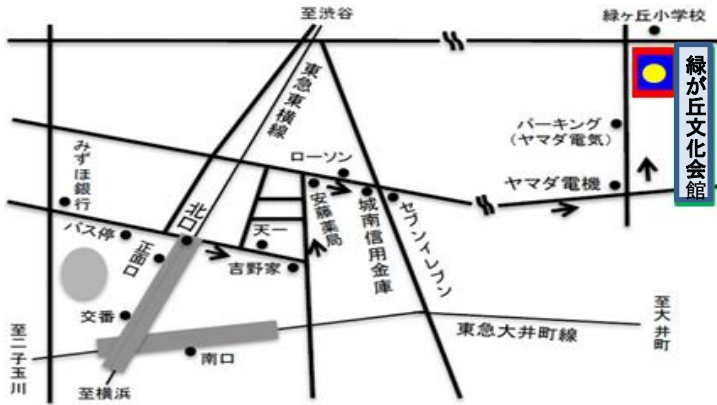

大田区久が原 4-37-14 久が原教会 こひつじ幼稚園内

東急池上線久が原、千鳥町ともに線路沿いを歩いて谷川医院を曲がると公園があり、その斜め左の建物

⑧洗足会場（久が原G）

大田区上池台 2-3 5-2 洗足区民センター 2F 静養室

東急池上線洗足池駅から 300m 徒歩 4 分

⑨下馬会場（玉川G）

世田谷区下馬 2-20-14 世田谷ボランティアセンター

東急三軒茶屋南口 B を出て栄通り商店街を直進、一つ目の信号を左折、二本目右折、右側。徒歩 10 分

⑩玉川会場（玉川G）

世田谷区玉川 2-1-15 玉川ボランティアビューロー

東急二子玉川東口から大井町線に沿って進む。徒歩 5 分

⑪池尻会場（三宿G）

世田谷区池尻 2-3-11 池尻地区会館 2F(区立池尻複合施設)

田園都市線池尻大橋徒歩 7 分/バス「三宿」または「池尻」徒歩 6 分

⑫代々木会場（代々木G）

渋谷区代々木 1-37-10 代々木ふれあい会館(1,4 週のみ)

代々木ふれあい会館：代々木駅から徒歩 2~3 分

⑬自由が丘会場（自由が丘G）

目黒区緑が丘2-14-23 緑が丘文化会館

東横線・大井町線自由が丘駅北口 徒歩7分
 ※駐車場使用不可

⑭代々木オリセン会場（東京パシフィックG）

渋谷区代々木神園町3-1 国立オリンピック記念青少年総合センター

小田急線「参宮橋」駅 徒歩7分

⑮渋谷会場（原宿G/南平台G/城南ヤング）