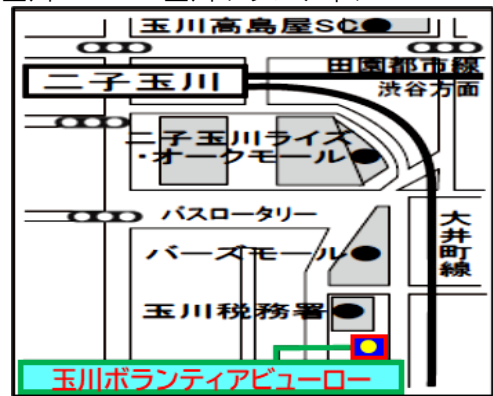

大田区久が原 4-37-14 久が原教会 こひつじ幼稚園内

東急池上線久が原、千鳥町ともに線路沿いを歩いて谷川医院を曲がると公園があり、その斜め左の建物

⑧洗足会場（久が原G）

大田区上池台 2-3 5-2 洗足区民センター 2F 静養室

東急池上線洗足池駅から 300m 徒歩 4 分

⑨下馬会場（玉川G）

世田谷区下馬 2-20-14 世田谷ボランティアセンター

東急三軒茶屋南口 B を出て栄通り商店街を直進、一つ目の信号を左折、二本目右折、右側。徒歩 10 分

⑩玉川会場（玉川G）

世田谷区玉川 2-1-15 玉川ボランティアビューロー

東急二子玉川東口から大井町線に沿って進む。徒歩 5 分

⑪池尻会場（三宿G）

世田谷区池尻 2-3-11 池尻地区会館 2F(区立池尻複合施設)

田園都市線池尻大橋徒歩 7 分/バス「三宿」または「池尻」徒歩 6 分

⑫代々木会場（代々木G）

渋谷区代々木 1-37-10 代々木ふれあい会館(1,4 週のみ)