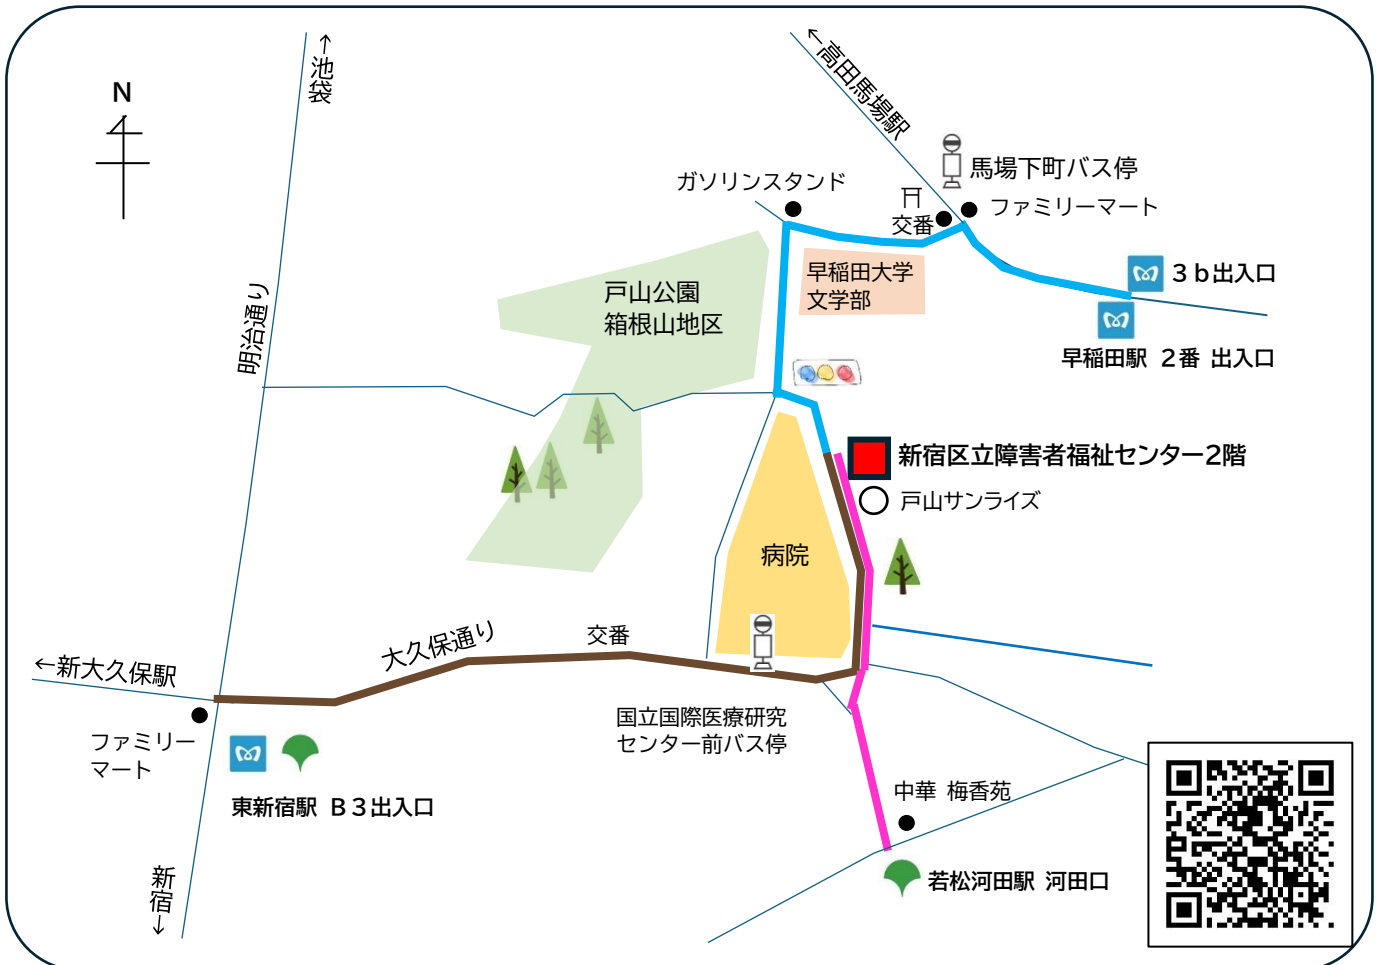

AA 早稲田グループ

2024年2月22日現在

開場 18:30 開始 19:00~20:30 祝日は休館日のため休みです

オープンミーティング：どなたでも参加できます

月	第1 第2 第3 第5	テーマ: 毎回テーマが変わります
	第4	メダル: 第4週が祝日の場合 第3週に変更します
水	第1 第2 第3 第4 第5	書籍: 書籍「ビックブック」等を使います
木	第4	ビジネス: グループ運営について話し合います
クローズドミーティング：飲酒をやめたいと願う本人のみ参加できます		
金	第1	伝統: 書籍「12&12」を使います
	第2 第3 第4 第5	ステップ: 書籍「12&12」を使います

〈会場〉新宿区立障害者福祉センター2階

〈住所〉東京都新宿区戸山 1-22-2

〈アクセス〉東京メトロ **東西線** 早稲田駅下車 2番出口より徒歩約7分

都営地下鉄 **大江戸線** 若松河田駅下車 河田口より徒歩約8分

東京メトロ **副都心線** 東新宿駅下車 B3エレベーター出口より徒歩約14分

JR山手線 高田馬場駅下車 早稲田口より都営バス「早大正門行き」馬場下町バス停下車6分