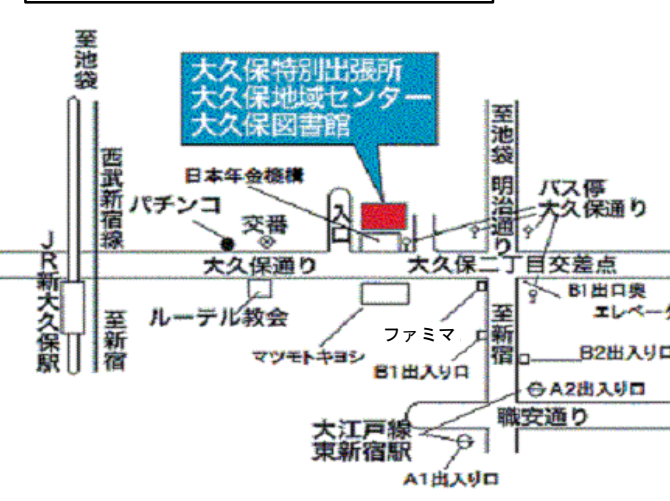

①-2 若松地域センター (火・木) (新宿区若松町12-6)

都営地下鉄 大江戸線 若松河田駅の河田口を出て正面の信号を渡り、新宿方面へ徒歩2分。
 1F 玄関の付近のホワイトボードにミーティングスペースが部屋名が記載されています。
 地域センターは建物の2階です。

①-3 飯田橋会場 (火)

(東京都新宿区神楽河岸1-1 飯田橋セントラルプラザ 東京ボランティアセンター)

地下鉄 (有楽町線・東西線・南北線・大江戸線) B2b: 出口直結
 JR: 飯田橋駅西口より徒歩1分
 最寄りのバス停は飯64系統「飯田橋駅前」です。

①-4 四谷地域センター (土) (東京都新宿区内藤町87)

東京メトロ丸ノ内線 新宿御苑駅の1番もしくは2番出口を出て旧甲州街道方面へ徒歩5分。
 最寄りのバス停は品97系統「新宿一丁目」です。地域センターは建物の11階です。

①-5 牛込笹笥地域センター (木)

(新宿区笹笥町15)

② 田町グループ

② 三田会場 (月・水・土)
(港区芝5-18-2 東京都障害者福祉会館)

※禁煙
駐車場の利用は出来ません。

JR田町駅西口(山手線・京浜東北線)
都営地下鉄三田駅(浅草線はA7・三田線はA8が最も近い出入口です)。

③ 早稲田グループ

③ 戸山会場 (月・水・木・金)
(新宿区戸山1-22-2 障害者福祉センター2階)

※禁煙
東京メトロ **東西線** 早稲田駅下車
2番出口より徒歩7分
都営地下鉄 **大江戸線** 若松河田駅下車
河田口より徒歩約8分
東京メトロ **副都心線** 東新宿駅下車
B3エレベーター出口より徒歩約14分
東京メトロ **副都心線** 西早稲田駅下車
3番出口より徒歩約12分
JR山手線 高田馬場駅 早稲田口より
都営バス「学02 早大正門行」
馬場下町バス停下車6分

④ 新大久保グループ

④ 新大久保会場 (月)
(大久保2-12-7 大久保地域センター3階)

JR山手線「新大久保」駅より8分、都営大江戸線、東京メトロ副都心線
「東新宿」駅より8分、都営バス「大久保通りバス停」より3分(橋63、飯62、池86、早77系統)

⑤ 四谷BBグループ

⑤ 四谷会場(教会内・岐部ホール) (火・金)
(千代田区麹町6-5 聖イグナチオ教会/岐部ホール)

※禁煙
交通: JR中央線・東京メトロ丸の内線・東京メトロ南北線
「四ツ谷」駅 徒歩4分