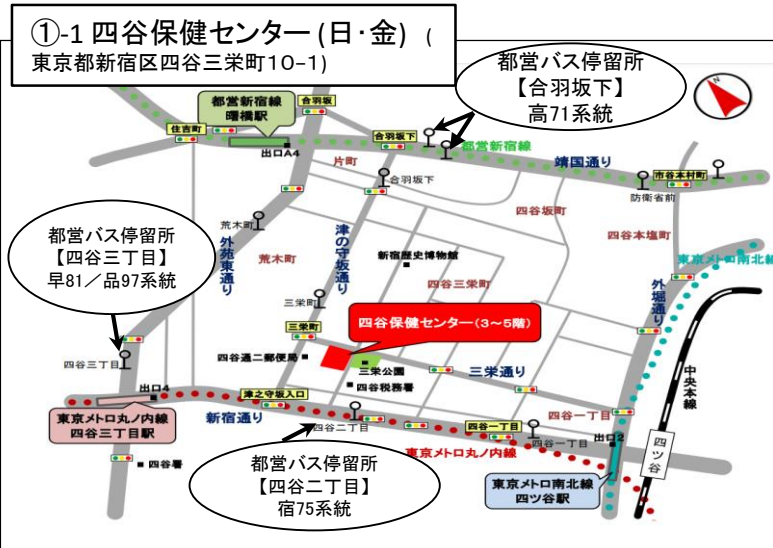

ビ(ビジネス):グループの運営について話し合うミーティングです。

ビブ(ビッグブック):「アルコホーリクス・アノニマス」の内容を引用しテーマにします。

メ(メダル):一定期間「飲まないでいる」仲間を祝い励ますミーティングです。

開始時間-会場名-地図番号-グループ名-ミーティングの種類の順に記載しています。

種類の前の数字は第何週かをあらわし、終は最終週を意味します。

※ この会場案内に掲載されている施設は、ミーティングの時間だけお借りしています。

施設への電話による問い合わせは、ご遠慮ください。

※ お問い合わせは、AA関東甲信越セントラル・オフィス(03-5957-3506)にお願いします。

日	月	火	水	木	金	土
			10:30三田 ② ※女性コースト (田町-オ/1h)			10:00三田 ② (田町-オ/1h)
	13:30三田 ② (田町-オ)	13:20若松河田 ①-2 (新宿連合【若松】 -オ/2・4書籍) 開場13:00	13:30三田 ② (田町-オ/2メ)	13:20若松河田 ①-2 又は牛込筆 筈 ①-5 (新宿連合【若松】 -オ) 開場13:00	13:30馬場・戸塚 地域センター ⑩ (アトム-オ/4メ /80m)	13:30赤坂 ⑬-2 (青山-オ/1伝/2 ス&ビブ/3メ/4ス /5休) ※会場変更多し 会場での案内表 示は「オレンジ」
						13:30青山いきい きプラザ ⑬-3 (青山-オ・ビブ/基 本5のみ) ※会場変更多し
18:30四谷保健 所集会室 ①-1 (新宿連合【四谷】 -オ)	19:00戸山 ③ (早稲田-オ/4メ/ 祝休)	18:30四谷/岐部 ホール305 ⑤ (四谷BB-オ・ビ ブ)※祝のみ 17:30~ ※8月の み別会場	19:00四谷 ⑦-1 (千代田-オ/1キャ ンパル/3メ/1h/祝 休) 開場18:45	18:30関口 ⑧-1 (西新宿-ク/2・祝 休)	18:30四谷/岐部 ホール305 ⑤ (四谷BB-オ・ビ ブ)※祝のみ 17:30~ ※8月の み別会場	
	19:00新大久保 ④ (新大久保-オ /1メ/2M&ビブ/ 祝のみ18:30~)	19:00エパタ教会 ⑥ (神楽坂-オ/1 メ/2M&ビブ/5 休)	19:00戸山 ③ (早稲田-オ/祝 休)	19:00目白 ⑨ (東新宿-オ/1ビブ /3メ/4ビブ)	19:00戸山 ③ (早稲田-書籍 (スほか)/祝休)	
		19:00飯田橋 ①- 3 (新宿連合【飯田 橋】-オ/祝休)		19:00四谷 ⑦-1 (千代田-オ・ス/1 伝/1h/祝休) 開場18:45	19:00四谷保健 所集会室 ①-1 (新宿連合【四谷】 -ス/2ビブ/終伝)	17:50四谷地域 センター ①-4 (新宿連合【大木 戸】-オ/2・4書籍) 開場17:30
		19:00赤坂教会 ⑦-2 (千代田-オ・ビブ /4のみ/1h/祝 休) 開場18:45		19:00戸山 ③ (早稲田-オ・4ビ ブのみ)	19:00京橋小隊 ⑫ (ぴのきお-ク/1 伝/2ス/3メ/4・5 オ/1h)	18:30新宿西 ⑧- 2 (西新宿-ク/2メ /4ビブ/1・祝休)
		19:00麻布教会 ⑬-1 (青山-オ)			19:30日本橋 ⑪ (日本橋-オ/2メ/ 1h)	

① 新宿連合

①-1 四谷保健センター (日・金) (東京都新宿区四谷三栄町10-1)

東京メトロ丸ノ内線:「四谷三丁目駅」下車 4番出口 徒歩5分
 都営地下鉄新宿線:「曙橋駅」下車 A4出口 徒歩10分
 東京メトロ南北線・JR中央線:「四ツ谷駅」2番出口 徒歩10分
 最寄りのバス停は宿75系統「四谷二丁目」、早81・品97系統「四谷三丁目」、高71系統「合羽坂下」です。保健所集會室は建物の5階です。

①-2 若松地域センター (火・木) (新宿区若松町12-6)

都営地下鉄 大江戸線 若松河田駅の河田口を出て正面の信号を渡り、新宿方面へ徒歩2分。
 1F 玄関の付近のホワイトボードにミーティングスペースが部屋名が記載されています。
 地域センターは建物の2階です。

①-3 飯田橋会場 (火)

(東京都新宿区神楽河岸1-1 飯田橋セントラルプラザ 東京ボランティアセンター)

地下鉄 (有楽町線・東西線・南北線・大江戸線) B2b: 出口直結
 JR: 飯田橋駅西口より徒歩1分
 最寄りのバス停は飯64系統「飯田橋駅前」です。