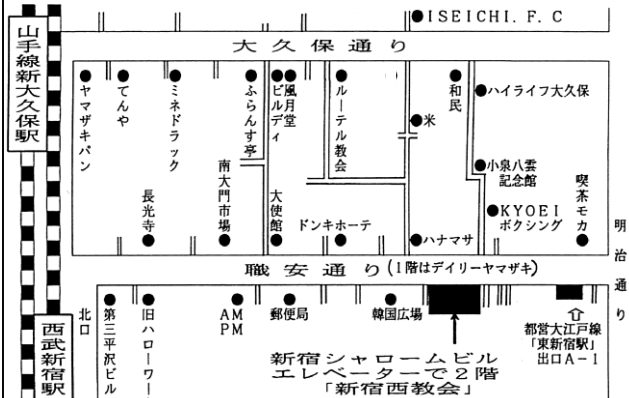

※禁煙

交通: JR中央線・東京メトロ丸の内線・東京メトロ南北線「四ツ谷」駅 徒歩4分

⑦-2 赤坂教会 (火)

(港区赤坂6-9-6 赤坂教会)

※禁煙

【交通】地下鉄千代田線「赤坂」3aまたは4出口徒歩7分。TBSを背に坂道を約300m登り、Y字路を右折。正面つきあたりの教会の地下1階。

⑧ 西新宿グループ

⑧-1 関口会場 (木)

(文京区関口3-16-15 関口教会(地下1階 教理室7又は6))

※禁煙

JR山手線「目白」駅前より都営バス「新宿西口」行「ホテル椿山荘東京」バス停下車すぐ、東京メトロ有楽町線「江戸川橋」駅1a出口より徒歩10分

⑧-2 新宿西会場 (土)

(新宿区歌舞伎町2-19-11シャロームビル2F 新宿西教会)

※禁煙

都営大江戸線・東京メトロ副都心線「東新宿」駅A-1出口 徒歩5分、西武新宿線「西武新宿」駅北口徒歩10分、JR山手線「新大久保」駅1番出口徒歩15分。

⑨ 東新宿グループ

⑨ 目白会場 (木)

(新宿区下落合3-19 目白聖公会)

※禁煙

交通: JR山手線「目白」駅改札で
目白通りを左折徒歩5~10分

⑩ アトムグループ

⑩ 高田馬場会場 (金)

(新宿区高田馬場2-18-1 戸塚地域センター)