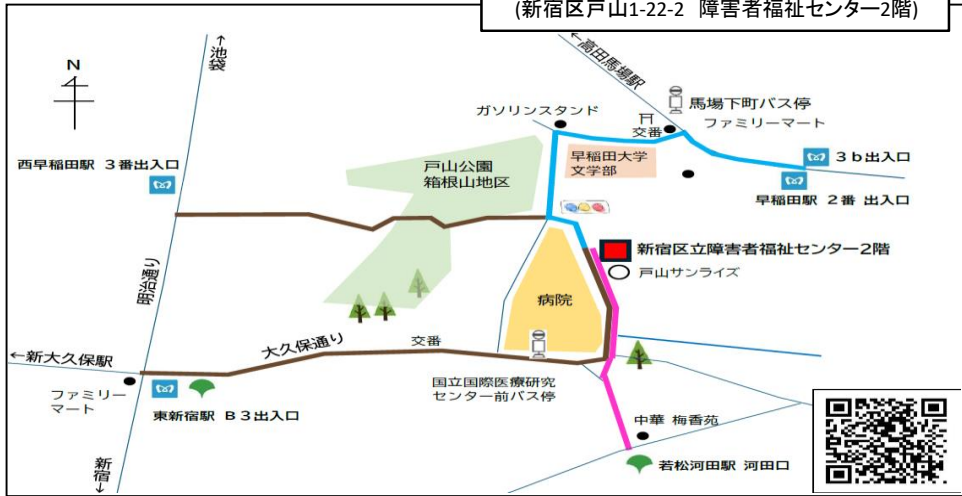

① 新宿連合

①-1 四谷保健センター (日・金) (東京都新宿区四谷三栄町10-1)

東京メトロ丸ノ内線:「四谷三丁目駅」下車 4番出口 徒歩5分
 都営地下鉄新宿線:「曙橋駅」下車 A4出口 徒歩10分
 東京メトロ南北線・JR中央線:「四ツ谷駅」2番出口 徒歩10分
 最寄りのバス停は宿75系統「四谷二丁目」、早81・品97系統「四谷三丁目」、高71系統「合羽坂下」です。保健所集會室は建物の5階です。

①-2 若松地域センター (火・木) (新宿区若松町12-6)

都営地下鉄 大江戸線 若松河田駅の河田口を出て正面の信号を渡り、新宿方面へ徒歩2分。
 1F 玄関の付近のホワイトボードにミーティングスペースが部屋名が記載されています。
 地域センターは建物の2階です。

①-3 飯田橋会場 (火)

(東京都新宿区神楽河岸1-1 飯田橋セントラルプラザ 東京ボランティアセンター)

地下鉄 (有楽町線・東西線・南北線・大江戸線) B2b: 出口直結
 JR: 飯田橋駅西口より徒歩1分
 最寄りのバス停は飯64系統「飯田橋駅前」です。

①-4 四谷地域センター (土) (東京都新宿区内藤町87)

東京メトロ丸ノ内線 新宿御苑駅の1番もしくは2番出口を出て旧甲州街道方面へ徒歩5分。
 最寄りのバス停は品97系統「新宿一丁目」です。地域センターは建物の11階です。

①-5 牛込笹笥地域センター (木)

(新宿区笹笥町15)

② 田町グループ

② 三田会場 (月・水・土)
(港区芝5-18-2 東京都障害者福祉会館)

※禁煙
駐車場の利用は出来ません。

JR田町駅西口(山手線・京浜東北線)
都営地下鉄三田駅(浅草線はA7・三田線はA8が最も近い出入口です)。

③ 早稲田グループ

③ 戸山会場 (月・水・木・金)
(新宿区戸山1-22-2 障害者福祉センター2階)

※禁煙
東京メトロ **東西線** 早稲田駅下車
2番出口より徒歩7分
都営地下鉄 **大江戸線** 若松河田駅下車
河田口より徒歩約8分
東京メトロ **副都心線** 東新宿駅下車
B3エレベーター出口より徒歩約14分
東京メトロ **副都心線** 西早稲田駅下車
3番出口より徒歩約12分
JR山手線 高田馬場駅 早稲田口より
都営バス「学02 早大正門行」
馬場下町バス停下車6分