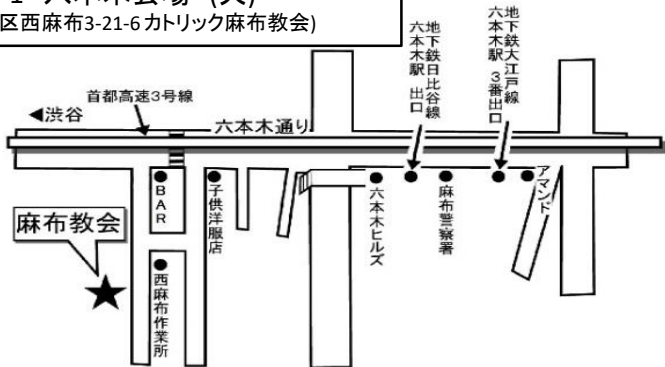

⑬ 青山グループ

⑬-1 六本木会場 (火)

(港区西麻布3-21-6カトリック麻布教会)