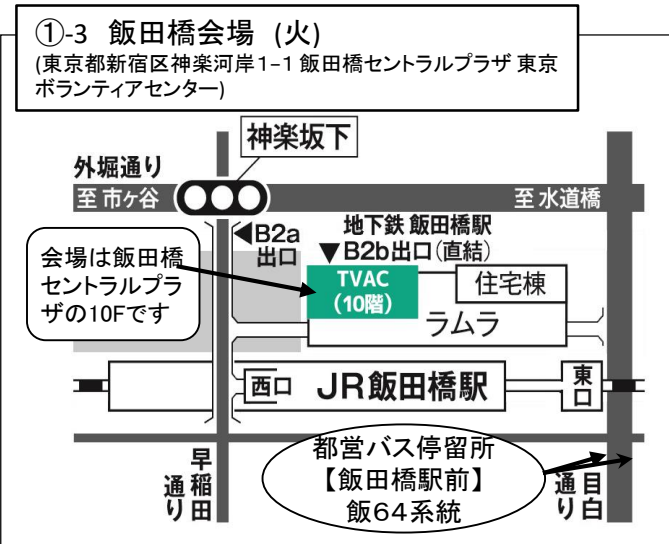

施設への電話による問い合わせは、ご遠慮ください。

※ お問い合わせは、AA関東甲信越セントラル・オフィス(03-5957-3506)にお願いします。

日	月	火	水	木	金	土
			10:30三田 ② ※女性コースト (田町-オ/1h)			10:00三田 ② (田町-オ/1h)
	13:30三田 ② (田町-オ)	13:20若松河田 ①-2 (新宿連合【若松】 -オ/2・4書籍) 開場13:00	13:30三田 ② (田町-オ/2メ)	13:20若松河田 ①-2 又は牛込筆 筈 ①-5 (新宿連合【若松】 -オ) 開場13:00	13:30馬場・戸塚 地域センター ⑩ (アトム-オ/4メ /80m)	13:30赤坂 ⑬-2 (青山-オ/1伝/2 ス&ビブ/3メ/4ス /5休) ※会場変更多し 会場での案内表 示は「オレンジ」
						13:30青山いきい きプラザ ⑬-3 (青山-オ・ビブ/基 本5のみ) ※会場変更多し
18:30四谷保健 所集会室 ①-1 (新宿連合【四谷】 -オ)	19:00戸山 ③ (早稲田-オ/4メ/ 祝休)	18:30四谷/岐部 ホール305 ⑤ (四谷BB-オ・ビ ブ)※祝のみ 17:30~ ※8月の み別会場	19:00四谷 ⑦-1 (千代田-オ/1キャ ンパル/3メ/1h/祝 休) 開場18:45	18:30関口 ⑧-1 (西新宿-ク/2・祝 休)	18:30四谷/岐部 ホール305 ⑤ (四谷BB-オ・ビ ブ)※祝のみ 17:30~ ※8月の み別会場	
	19:00新大久保 ④ (新大久保-オ /1メ/2M&ビブ/ 祝のみ18:30~)	19:00エパタ教会 ⑥ (神楽坂-オ/1 メ/2M&ビブ/5 休)	19:00戸山 ③ (早稲田-オ/祝 休)	19:00目白 ⑨ (東新宿-オ/1ビブ /3メ/4ビブ)	19:00戸山 ③ (早稲田-書籍 (スほか)/祝休)	
		19:00飯田橋 ①- 3 (新宿連合【飯田 橋】-オ/祝休)		19:00四谷 ⑦-1 (千代田-オ・ス/1 伝/1h/祝休) 開場18:45	19:00四谷保健 所集会室 ①-1 (新宿連合【四谷】 -ス/2ビブ/終伝)	17:50四谷地域 センター ①-4 (新宿連合【大木 戸】-オ/2・4書籍) 開場17:30
		19:00赤坂教会 ⑦-2 (千代田-オ・ビブ /4のみ/1h/祝 休) 開場18:45		19:00戸山 ③ (早稲田-オ・4ビ ブのみ)	19:00京橋小隊 ⑫ (ぴのきお-ク/1 伝/2ス/3メ/4・5 オ/1h)	18:30新宿西 ⑧- 2 (西新宿-ク/2メ /4ビブ/1・祝休)
		19:00麻布教会 ⑬-1 (青山-オ)			19:30日本橋 ⑪ (日本橋-オ/2メ/ 1h)	

① 新宿連合

①-1 四谷保健センター (日・金) (東京都新宿区四谷三栄町10-1)

東京メトロ丸ノ内線:「四谷三丁目駅」下車 4番出口 徒歩5分
 都営地下鉄新宿線:「曙橋駅」下車 A4出口 徒歩10分
 東京メトロ南北線・JR中央線:「四ツ谷駅」2番出口 徒歩10分
 最寄りのバス停は宿75系統「四谷二丁目」、早81・品97系統「四谷三丁目」、高71系統「合羽坂下」です。保健所集會室は建物の5階です。

①-2 若松地域センター (火・木) (新宿区若松町12-6)

都営地下鉄 大江戸線 若松河田駅の河田口を出て正面の信号を渡り、新宿方面へ徒歩2分。
 1F 玄関の付近のホワイトボードにミーティングスペースが部屋名が記載されています。
 地域センターは建物の2階です。

①-3 飯田橋会場 (火)

(東京都新宿区神楽河岸1-1 飯田橋セントラルプラザ 東京ボランティアセンター)

地下鉄 (有楽町線・東西線・南北線・大江戸線) B2b: 出口直結
 JR: 飯田橋駅西口より徒歩1分
 最寄りのバス停は飯64系統「飯田橋駅前」です。

①-4 四谷地域センター (土) (東京都新宿区内藤町87)

東京メトロ丸ノ内線 新宿御苑駅の1番もしくは2番出口を出て旧甲州街道方面へ徒歩5分。
 最寄りのバス停は品97系統「新宿一丁目」です。地域センターは建物の11階です。

①-5 牛込笹笥地域センター (木)

(新宿区笹笥町15)

② 田町グループ

② 三田会場 (月・水・土)
(港区芝5-18-2 東京都障害者福祉会館)

※禁煙
駐車場の利用は出来ません。