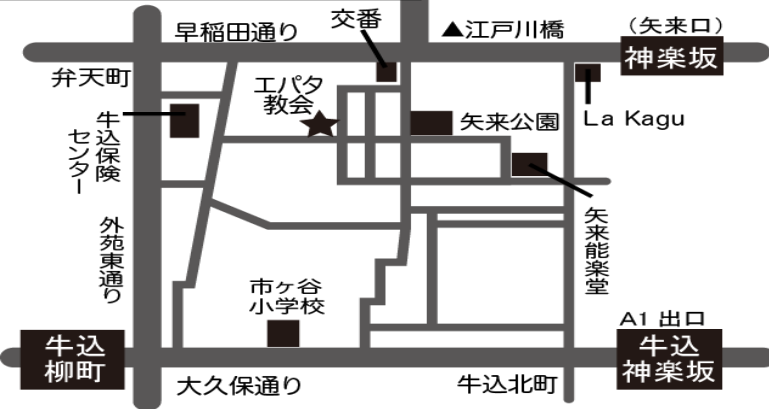

①-4 四谷地域センター (土) (東京都新宿区内藤町87)

東京メトロ丸ノ内線 新宿御苑駅の1番もしくは2番出口を出て旧甲州街道方面へ徒歩5分。
 最寄りのバス停は品97系統「新宿一丁目」です。地域センターは建物の11階です。

①-5 牛込笹笥地域センター (木)

(新宿区笹笥町15)

② 田町グループ

② 三田会場 (月・水・土)
(港区芝5-18-2 東京都障害者福祉会館)

※禁煙
駐車場の利用は出来ません。

JR田町駅西口(山手線・京浜東北線)
都営地下鉄三田駅(浅草線はA7・三田線はA8が最も近い出入口です)。

③ 早稲田グループ

③ 戸山会場 (月・水・木・金)
(新宿区戸山1-22-2 障害者福祉センター2階)

※禁煙
東京メトロ **東西線** 早稲田駅下車
2番出口より徒歩7分
都営地下鉄 **大江戸線** 若松河田駅下車
河田口より徒歩約8分
東京メトロ **副都心線** 東新宿駅下車
B3エレベーター出口より徒歩約14分
東京メトロ **副都心線** 西早稲田駅下車
3番出口より徒歩約12分
JR山手線 高田馬場駅 早稲田口より
都営バス「学02 早大正門行」
馬場下町バス停下車6分

④ 新大久保グループ

④ 新大久保会場 (月)
(大久保2-12-7 大久保地域センター3階)

JR山手線「新大久保」駅より8分、都営大江戸線、東京メトロ副都心線
「東新宿」駅より8分、都営バス「大久保通りバス停」より3分(橋63、飯62、池86、早77系統)

⑤ 四谷BBグループ

⑤ 四谷会場(教会内・岐部ホール) (火・金)
(千代田区麹町6-5 聖イグナチオ教会/岐部ホール)

※禁煙
交通: JR中央線・東京メトロ丸の内線・東京メトロ南北線
「四ツ谷」駅 徒歩4分

⑥ 神楽坂グループ

⑥ 神楽坂会場 (火)

(新宿区矢来町25 日本基督教団エパタ教会)

【交通】

東京メトロ東西線「神楽坂」駅 2番出口 徒歩8分
都営大江戸線「牛込神楽坂」駅 A1出口 徒歩12分

⑦ 千代田グループ

⑦-1 四谷会場 (水・木)

(千代田区麹町6-5 聖イグナチオ教会)