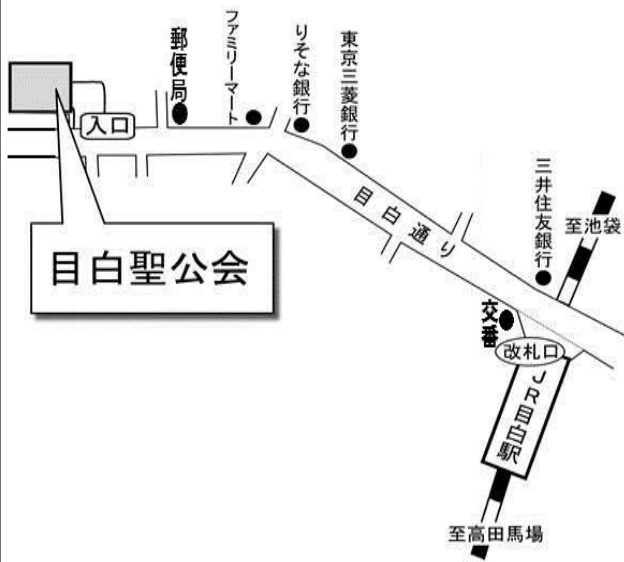

※禁煙

交通: JR中央線・東京メトロ丸の内線・東京メトロ南北線「四ツ谷」駅 徒歩4分

⑦-2 赤坂教会 (火)

(港区赤坂6-9-6 赤坂教会)

※禁煙

【交通】地下鉄千代田線「赤坂」3aまたは4出口徒歩7分。TBSを背に坂道を約300m登り、Y字路を右折。正面つきあたりの教会の地下1階。

⑧ 西新宿グループ

⑧-1 関口会場 (木)

(文京区関口3-16-15 関口教会(地下1階 教理室7又は6))

※禁煙

JR山手線「目白」駅前より都営バス「新宿西口」行「ホテル椿山荘東京」バス停下車すぐ、東京メトロ有楽町線「江戸川橋」駅1a出口より徒歩10分

⑧-2 新宿西会場 (土)

(新宿区歌舞伎町2-19-11シャロームビル2F 新宿西教会)

※禁煙

都営大江戸線・東京メトロ副都心線「東新宿」駅A-1出口 徒歩5分、西武新宿線「西武新宿」駅北口徒歩10分、JR山手線「新大久保」駅1番出口徒歩15分。

⑨ 東新宿グループ

⑨ 目白会場 (木)

(新宿区下落合3-19 目白聖公会)

※禁煙

交通: JR山手線「目白」駅改札で
目白通りを左折徒歩5~10分

⑩ アトムグループ

⑩ 高田馬場会場 (金)

(新宿区高田馬場2-18-1 戸塚地域センター)