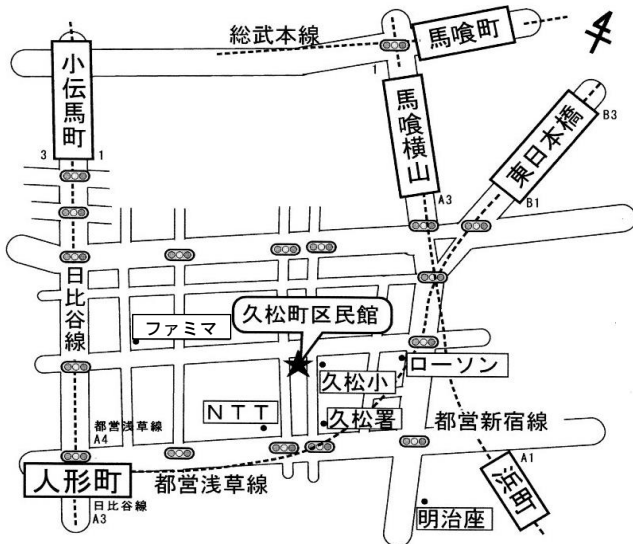

(文京区関口3-16-15 関口教会(地下1階 教理室7又は6))

※禁煙

JR山手線「目白」駅前より都営バス「新宿西口」行「ホテル椿山荘東京」バス停下車すぐ、東京メトロ有楽町線「江戸川橋」駅1a出口より徒歩10分

⑧-2 新宿西会場 (土)

(新宿区歌舞伎町2-19-11シャロームビル2F 新宿西教会)

※禁煙

都営大江戸線・東京メトロ副都心線「東新宿」駅A-1出口 徒歩5分、西武新宿線「西武新宿」駅北口徒歩10分、JR山手線「新大久保」駅1番出口徒歩15分。

⑨ 東新宿グループ

⑨ 目白会場 (木)

(新宿区下落合3-19 目白聖公会)

※禁煙

交通: JR山手線「目白」駅改札で
目白通りを左折徒歩5~10分

⑩ アトムグループ

⑩ 高田馬場会場 (金)

(新宿区高田馬場2-18-1 戸塚地域センター)

【交通】 JR・西武新宿線・東西線「高田馬場」駅より徒歩3分

⑪ 日本橋グループ

⑪ 久松町区民館 (火・金)

(中央区日本橋久松町2-1)

JR総武本線 馬喰町駅1番出口
地下鉄*日比谷線 人形町駅A3出口
*浅草線 人形町駅A4出口 / 東日本橋駅B1出口
*新宿線 浜町駅 A1出口 / 馬喰横山駅A3出口 上記の
各駅出口より それぞれ徒歩5分

⑫ ぴのきおグループ

⑫ 八丁堀会場 (金)

(中央区入船1-6-8 救世軍 京橋小隊)

交通: JR京葉線・東京メトロ日比谷線「八丁堀」A2出口 徒歩約2分

⑬ 青山グループ

⑬-1 六本木会場 (火)

(港区西麻布3-21-6カトリック麻布教会)

都営大江戸線
「六本木」駅3番出口徒歩8分

東京メトロ日比谷線
「六本木」駅1a・1b出口徒歩5~8分

都営バスEXシアター六本木前 下車徒歩2分

⑬-2 赤坂会場 (土)