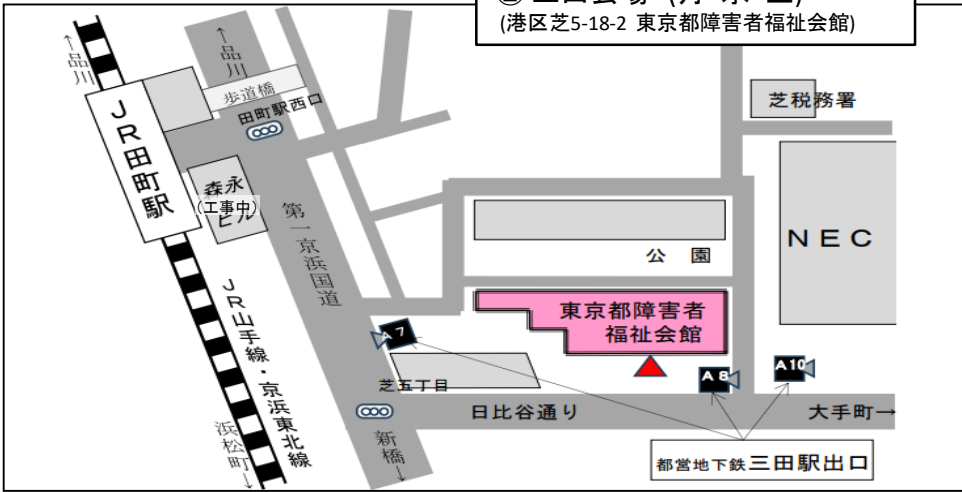

①-2 若松地域センター (火・木) (新宿区若松町12-6)

都営地下鉄 大江戸線 若松河田駅の河田口を出て正面の信号を渡り、新宿方面へ徒歩2分。
 1F 玄関の付近のホワイトボードにミーティングスペースが部屋名が記載されています。
 地域センターは建物の2階です。

①-3 飯田橋会場 (火)

(東京都新宿区神楽河岸1-1 飯田橋セントラルプラザ 東京ボランティアセンター)

地下鉄 (有楽町線・東西線・南北線・大江戸線) B2b: 出口直結
 JR: 飯田橋駅西口より徒歩1分
 最寄りのバス停は飯64系統「飯田橋駅前」です。

①-4 四谷地域センター (土) (東京都新宿区内藤町87)

東京メトロ丸ノ内線 新宿御苑駅の1番もしくは2番出口を出て旧甲州街道方面へ徒歩5分。
 最寄りのバス停は品97系統「新宿一丁目」です。地域センターは建物の11階です。

①-5 牛込笹笥地域センター (木)

(新宿区笹笥町15)

② 田町グループ

② 三田会場 (月・水・土)
(港区芝5-18-2 東京都障害者福祉会館)

※禁煙
駐車場の利用は出来ません。

JR田町駅西口(山手線・京浜東北線)
都営地下鉄三田駅(浅草線はA7・三田線はA8が最も近い出入口です)。

③ 早稲田グループ

③ 戸山会場 (月・水・木・金)
(新宿区戸山1-22-2 障害者福祉センター2階)

※禁煙
東京メトロ **東西線** 早稲田駅下車
2番出口より徒歩7分
都営地下鉄 **大江戸線** 若松河田駅下車
河田口より徒歩約8分
東京メトロ **副都心線** 東新宿駅下車
B3エレベーター出口より徒歩約14分
東京メトロ **副都心線** 西早稲田駅下車
3番出口より徒歩約12分
JR山手線 高田馬場駅 早稲田口より
都営バス「学02 早大正門行」
馬場下町バス停下車6分

④ 新大久保グループ

④ 新大久保会場 (月)
(大久保2-12-7 大久保地域センター3階)

JR山手線「新大久保」駅より8分、都営大江戸線、東京メトロ副都心線
「東新宿」駅より8分、都営バス「大久保通りバス停」より3分(橋63、飯62、池86、早77系統)

⑤ 四谷BBグループ

⑤ 四谷会場(教会内・岐部ホール) (火・金)
(千代田区麹町6-5 聖イグナチオ教会/岐部ホール)

※禁煙
交通: JR中央線・東京メトロ丸の内線・東京メトロ南北線
「四ツ谷」駅 徒歩4分