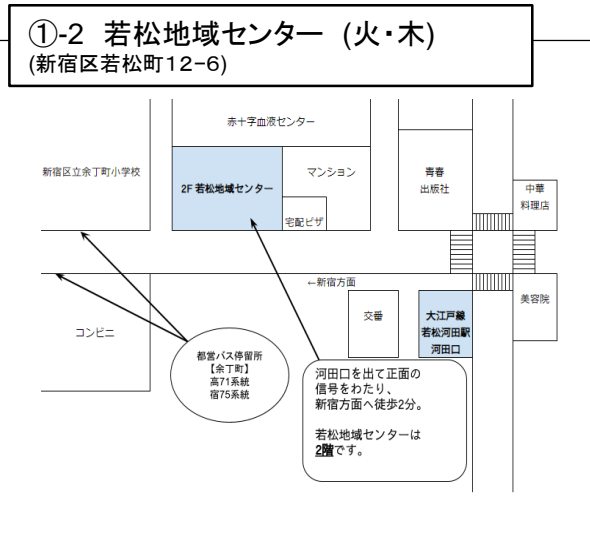

ビ(ビジネス):グループの運営について話し合うミーティングです。

ビブ(ビッグブック):「アルコホーリクス・アノニマス」の内容を引用しテーマにします。

メ(メダル):一定期間「飲まないでいる」仲間を祝い励ますミーティングです。

開始時間-会場名-地図番号-グループ名-ミーティングの種類の順に記載しています。

種類の前の数字は第何週かをあらわし、終は最終週を意味します。

※ この会場案内に掲載されている施設は、ミーティングの時間だけお借りしています。

施設への電話による問い合わせは、ご遠慮ください。

※ お問い合わせは、AA関東甲信越セントラル・オフィス(03-5957-3506)にお願いします。

日	月	火	水	木	金	土
			10:30三田 ② ※女性コースト (田町-オ/1h)			10:00三田 ② (田町-オ/1h)
	13:30三田 ② (田町-オ)	13:20若松河田 ①-2 (新宿連合【若松】 -オ/2・4書籍) 開場13:00	13:30三田 ② (田町-オ/2メ)	13:20若松河田 ①-2 又は牛込筆 筈 ①-5 (新宿連合【若松】 -オ) 開場13:00	13:30馬場・戸塚 地域センター ⑩ (アトム-オ/4メ /80m)	13:30赤坂 ⑬-2 (青山-オ/1伝/2 ス&ビブ/3メ/4ス /5休) ※会場変更多し 会場での案内表 示は「オレンジ」
						13:30青山いきい きプラザ ⑬-3 (青山-オ・ビブ/基 本5のみ) ※会場変更多し
18:30四谷保健 所集会室 ①-1 (新宿連合【四谷】 -オ)	19:00戸山 ③ (早稲田-オ/4メ/ 祝休)	18:30四谷/岐部 ホール305 ⑤ (四谷BB-オ・ビ ブ)※祝のみ 17:30~ ※8月の み別会場	19:00四谷 ⑦-1 (千代田-オ/1キャ ンパル/3メ/1h/祝 休) 開場18:45	18:30関口 ⑧-1 (西新宿-ク/2・祝 休)	18:30四谷/岐部 ホール305 ⑤ (四谷BB-オ・ビ ブ)※祝のみ 17:30~ ※8月の み別会場	
	19:00新大久保 ④ (新大久保-オ /1メ/2M&ビブ/ 祝のみ18:30~)	19:00エパタ教会 ⑥ (神楽坂-オ/1 メ/2M&ビブ/5 休)	19:00戸山 ③ (早稲田-オ/祝 休)	19:00目白 ⑨ (東新宿-オ/1ビブ /3メ/4ビブ)	19:00戸山 ③ (早稲田-書籍 (スほか)/祝休)	
		19:00飯田橋 ①- 3 (新宿連合【飯田 橋】-オ/祝休)		19:00四谷 ⑦-1 (千代田-オ・ス/1 伝/1h/祝休) 開場18:45	19:00四谷保健 所集会室 ①-1 (新宿連合【四谷】 -ス/2ビブ/終伝)	17:50四谷地域 センター ①-4 (新宿連合【大木 戸】-オ/2・4書籍) 開場17:30
		19:00赤坂教会 ⑦-2 (千代田-オ・ビブ /4のみ/1h/祝 休) 開場18:45		19:00戸山 ③ (早稲田-オ・4ビ ブのみ)	19:00京橋小隊 ⑫ (ぴのきお-ク/1 伝/2ス/3メ/4・5 オ/1h)	18:30新宿西 ⑧- 2 (西新宿-ク/2メ /4ビブ/1・祝休)
		19:00麻布教会 ⑬-1 (青山-オ)			19:30日本橋 ⑪ (日本橋-オ/2メ/ 1h)	

① 新宿連合

①-1 四谷保健センター (日・金) (東京都新宿区四谷三栄町10-1)

東京メトロ丸ノ内線:「四谷三丁目駅」下車 4番出口 徒歩5分
 都営地下鉄新宿線:「曙橋駅」下車 A4出口 徒歩10分
 東京メトロ南北線・JR中央線:「四ツ谷駅」2番出口 徒歩10分
 最寄りのバス停は宿75系統「四谷二丁目」、早81・品97系統「四谷三丁目」、高71系統「合羽坂下」です。保健所集會室は建物の5階です。

①-2 若松地域センター (火・木) (新宿区若松町12-6)

都営地下鉄 大江戸線 若松河田駅の河田口を出て正面の信号を渡り、新宿方面へ徒歩2分。
 1F 玄関の付近のホワイトボードにミーティングスペースが部屋名が記載されています。
 地域センターは建物の2階です。

①-3 飯田橋会場 (火)

(東京都新宿区神楽河岸1-1 飯田橋セントラルプラザ 東京ボランティアセンター)

地下鉄 (有楽町線・東西線・南北線・大江戸線) B2b: 出口直結
 JR: 飯田橋駅西口より徒歩1分
 最寄りのバス停は飯64系統「飯田橋駅前」です。