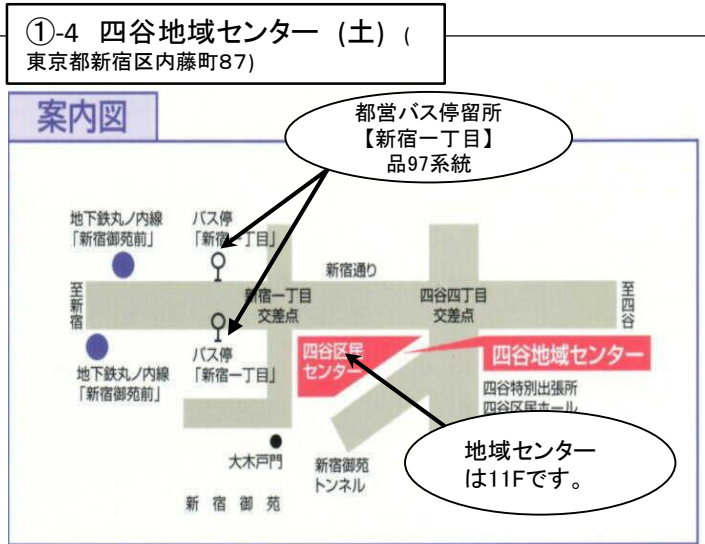

① 新宿連合

①-1 四谷保健センター (日・金) (東京都新宿区四谷三栄町10-1)

東京メトロ丸ノ内線:「四谷三丁目駅」下車 4番出口 徒歩5分
 都営地下鉄新宿線:「曙橋駅」下車 A4出口 徒歩10分
 東京メトロ南北線・JR中央線:「四ツ谷駅」2番出口 徒歩10分
 最寄りのバス停は宿75系統「四谷二丁目」、早81・品97系統「四谷三丁目」、高71系統「合羽坂下」です。保健所集會室は建物の5階です。

①-2 若松地域センター (火・木) (新宿区若松町12-6)

都営地下鉄 大江戸線 若松河田駅の河田口を出て正面の信号を渡り、新宿方面へ徒歩2分。
 1F 玄関の付近のホワイトボードにミーティングスペースが部屋名が記載されています。
 地域センターは建物の2階です。

①-3 飯田橋会場 (火)

(東京都新宿区神楽河岸1-1 飯田橋セントラルプラザ 東京ボランティアセンター)

地下鉄 (有楽町線・東西線・南北線・大江戸線) B2b: 出口直結
 JR: 飯田橋駅西口より徒歩1分
 最寄りのバス停は飯64系統「飯田橋駅前」です。

①-4 四谷地域センター (土) (東京都新宿区内藤町87)

東京メトロ丸ノ内線 新宿御苑駅の1番もしくは2番出口を出て旧甲州街道方面へ徒歩5分。
 最寄りのバス停は品97系統「新宿一丁目」です。地域センターは建物の11階です。

①-5 牛込笹笥地域センター (木)

(新宿区笹笥町15)

② 田町グループ

② 三田会場 (月・水・土)
(港区芝5-18-2 東京都障害者福祉会館)

※禁煙
駐車場の利用は出来ません。

JR田町駅西口(山手線・京浜東北線)
都営地下鉄三田駅(浅草線はA7・三田線はA8が最も近い出入口です)。

③ 早稲田グループ

③ 戸山会場 (月・水・木・金)
(新宿区戸山1-22-2 障害者福祉センター2階)

※禁煙
東京メトロ **東西線** 早稲田駅下車
2番出口より徒歩7分
都営地下鉄 **大江戸線** 若松河田駅下車
河田口より徒歩約8分
東京メトロ **副都心線** 東新宿駅下車
B3エレベーター出口より徒歩約14分
東京メトロ **副都心線** 西早稲田駅下車
3番出口より徒歩約12分
JR山手線 高田馬場駅 早稲田口より
都営バス「学02 早大正門行」
馬場下町バス停下車6分