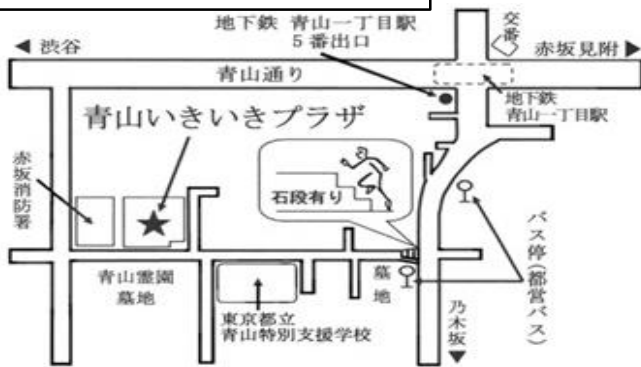

(港区赤坂4-18-13 赤坂コミュニティーがらぎ内赤坂区民センター)

都営大江戸線、東京メトロ銀座線・半蔵門線
「青山一丁目」駅(南青山方面)4番出口 徒歩10分

東京メトロ丸の内線・銀座線
「赤坂見附」駅A出口 徒歩10分

⑬-3 青山会場 (土)

(港区南青山2-16-5 青山いきいきプラザ)

都営大江戸線、東京メトロ銀座線・半蔵門線
「青山一丁目」駅(南青山方面)5番出口 徒歩8分

東京メトロ銀座線「外苑前」駅 4番出口 徒歩7分