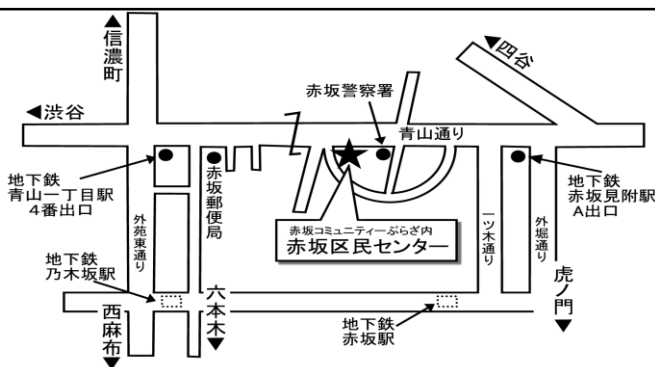

交通: JR京葉線・東京メトロ日比谷線「八丁堀」A2出口 徒歩約2分

⑬ 青山グループ

⑬-1 六本木会場 (火)

(港区西麻布3-21-6カトリック麻布教会)

都営大江戸線
「六本木」駅3番出口徒歩8分

東京メトロ日比谷線
「六本木」駅1a・1b出口徒歩5~8分

都営バスEXシアター六本木前 下車徒歩2分

⑬-2 赤坂会場 (土)

(港区赤坂4-18-13 赤坂コミュニティーがらぎ内赤坂区民センター)

都営大江戸線、東京メトロ銀座線・半蔵門線
「青山一丁目」駅(南青山方面)4番出口 徒歩10分

東京メトロ丸の内線・銀座線
「赤坂見附」駅A出口 徒歩10分

⑬-3 青山会場 (土)

(港区南青山2-16-5 青山いきいきプラザ)

都営大江戸線、東京メトロ銀座線・半蔵門線
「青山一丁目」駅(南青山方面)5番出口 徒歩8分

東京メトロ銀座線「外苑前」駅 4番出口 徒歩7分