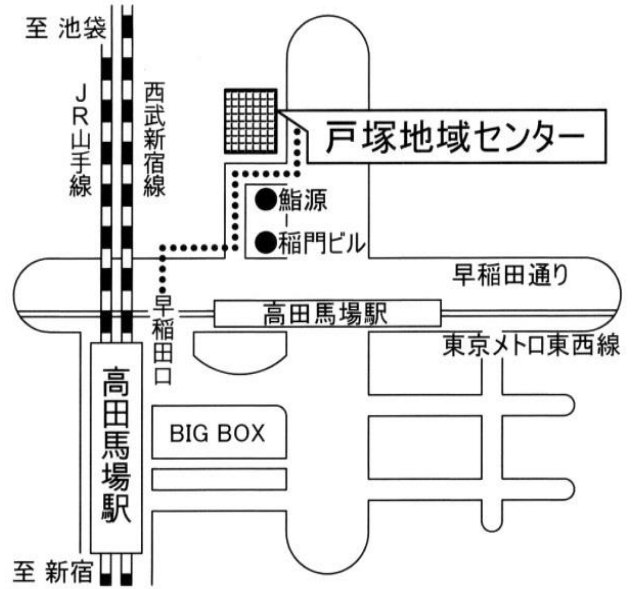

⑨ 東新宿グループ

⑨ 目白会場 (木)

(新宿区下落合3-19 目白聖公会)

※禁煙

交通: JR山手線「目白」駅改札で
目白通りを左折徒歩5~10分

⑩ アトムグループ

⑩ 高田馬場会場 (金)

(新宿区高田馬場2-18-1 戸塚地域センター)