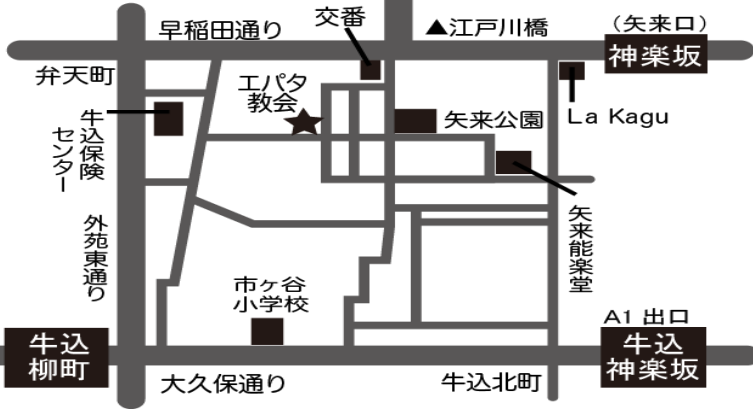

①-4 四谷地域センター (土)

(東京都新宿区内藤町87)

東京メトロ丸ノ内線 新宿御苑駅の1番もしくは2番出口を出て旧甲州街道方面へ徒歩5分。
 最寄りのバス停は品97系統「新宿一丁目」です。地域センターは建物の11階です。

①-5 牛込筆筒地域センター (木)

(新宿区筆筒町15)

② 田町グループ

② 三田会場 (月・水・土)
(港区芝5-18-2 東京都障害者福祉会館)

※禁煙
駐車場の利用は出来ません。

JR田町駅西口(山手線・京浜東北線)都営地下鉄三田駅(浅草線はA7・三田線はA8が最も近い出入口です)。

③ 早稲田グループ

③ 戸山会場 (月・水・木・金)
(新宿区戸山1-22-2 障害者福祉センター2階)

※禁煙
東京メトロ **東西線** 早稲田駅下車
2番出口より徒歩7分
都営地下鉄 **大江戸線** 若松河田駅下車
河田口より徒歩約8分
東京メトロ **副都心線** 東新宿駅下車
B3エレベーター出口より徒歩約14分
JR山手線 高田馬場駅 早稲田口より
都営バス「学02 早大正門行」
馬場下町バス停下車6分

④ 新大久保グループ

④ 新大久保会場(月)
(大久保2-12-7 大久保地域センター3階)

JR山手線「新大久保」駅より8分、都営大江戸線、東京メトロ副都心線「東新宿」駅より8分、都営バス「大久保通りバス停」より3分(橋63、飯62、池86、早77系統)

⑤ 四谷BBグループ

⑤ 四谷会場(教会内・岐部ホール)(火・金)
(千代田区麹町6-5 聖イグナチオ教会/岐部ホール)

※禁煙
交通: JR中央線・東京メトロ丸の内線・東京メトロ南北線
「四ツ谷」駅 徒歩4分

⑥ 神楽坂グループ

⑥ 神楽坂会場 (火)

(新宿区矢来町25 日本基督教団エパタ教会)

【交通】

東京メトロ東西線「神楽坂」駅 2番出口 徒歩8分
都営大江戸線「牛込神楽坂」駅 A1出口 徒歩12分

⑦ 千代田グループ

⑦-1 四谷会場 (水・木)

(千代田区麴町6-5 聖イグナチオ教会)