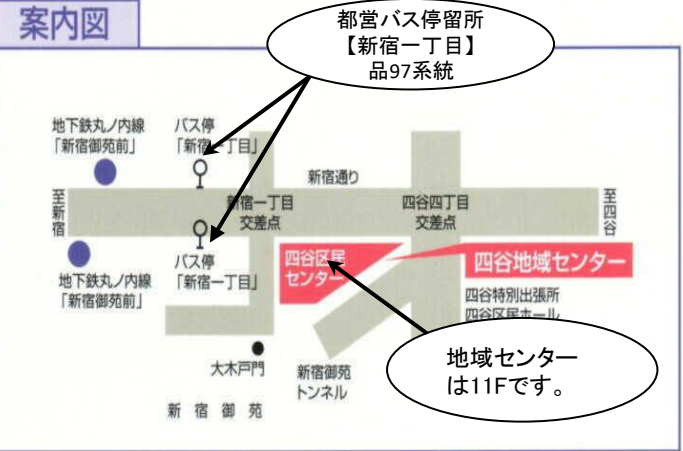

① 新宿連合

①-1 四谷保健センター (日・金) (東京都新宿区四谷三栄町10-1)

東京メトロ丸ノ内線：「四谷三丁目駅」下車 4番出口 徒歩5分
 都営地下鉄新宿線：「曙橋駅」下車 A4出口 徒歩10分
 東京メトロ南北線・JR中央本線：「四ツ谷駅」 2番出口 徒歩10分
 最寄りのバス停は宿75系統「四谷二丁目」、早81・品97系統「四谷三丁目」、高71系統「合羽坂下」です。保健所集客室は建物の5階です。

①-2 若松地域センター (火・木) (新宿区若松町12-6)

都営地下鉄 大江戸線 若松河田駅の河田口を出て正面の信号を渡り、新宿方面へ徒歩2分。
 1F 玄関の付近のホワイトボードにミーティングスペースが部屋名が記載されています。
 地域センターは建物の2階です。

①-3 飯田橋会場 (火)

(東京都新宿区神楽河岸1-1 飯田橋セントラルプラザ 東京ボランティアセンター)

地下鉄 (有楽町線・東西線・南北線・大江戸線) B2b: 出口直結
 JR: 飯田橋駅西口より徒歩1分
 最寄りのバス停は飯64系統「飯田橋駅前」です。

①-4 四谷地域センター (土)

(東京都新宿区内藤町87)

東京メトロ丸ノ内線 新宿御苑駅の1番もしくは2番出口を出て旧甲州街道方面へ徒歩5分。
 最寄りのバス停は品97系統「新宿一丁目」です。地域センターは建物の11階です。

①-5 牛込筆筒地域センター (木)

(新宿区筆筒町15)

② 田町グループ

② 三田会場 (月・水・土)
(港区芝5-18-2 東京都障害者福祉会館)

※禁煙
駐車場の利用は出来ません。

JR田町駅西口(山手線・京浜東北線)都営地下鉄三田駅(浅草線はA7・三田線はA8が最も近い出入口です)。

③ 早稲田グループ

③ 戸山会場 (月・水・木・金)
(新宿区戸山1-22-2 障害者福祉センター2階)

※禁煙
東京メトロ **東西線** 早稲田駅下車
2番出口より徒歩7分
都営地下鉄 **大江戸線** 若松河田駅下車
河田口より徒歩約8分
東京メトロ **副都心線** 東新宿駅下車
B3エレベーター出口より徒歩約14分
JR山手線 高田馬場駅 早稲田口より
都営バス「学02 早大正門行」
馬場下町バス停下車6分