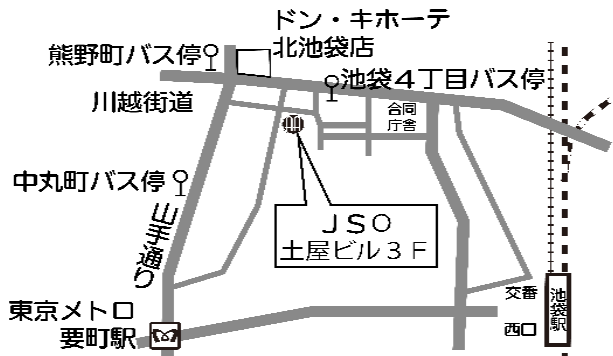

AA 日本ゼネラルサービスオフィス (JSO)

〒171-0014 豊島区池袋4-17-10 土屋ビル3階

電話: 03-3590-5377

FAX: 03-3590-5419

業務時間: 月~金 10:00-18:00(土日祝休)

ホームページ: <http://aajapan.org/>

JR・西武・東武・東京メトロ各線【池袋】駅より徒歩20分
東京メトロ有楽町線【要町】駅より徒歩20分