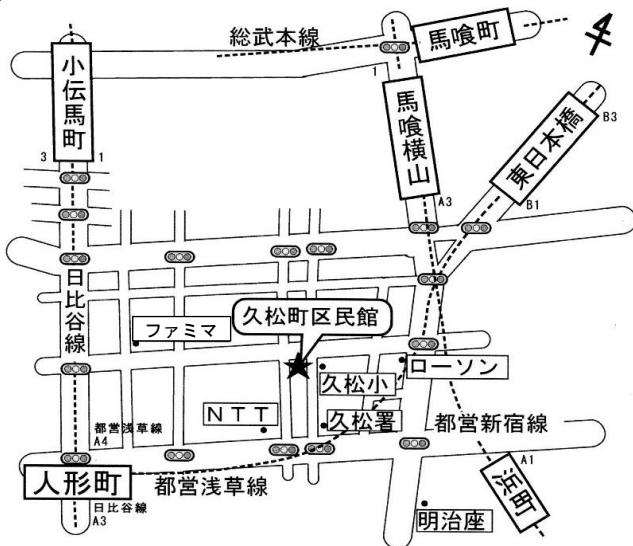

(文京区関口3-16-15 関口教会(地下1階 教理室7又は6))

※禁煙

JR山手線「目白」駅前より都営バス「新宿西口」行「ホテル椿山荘東京」バス停下車すぐ、東京メトロ有楽町線「江戸川橋」駅1a出口より徒歩10分

⑧-2 新宿西会場 (土)

(新宿区歌舞伎町2-19-11シャロームビル2F 新宿西教会)

※禁煙

都営大江戸線・東京メトロ副都心線「東新宿」駅A-1出口 徒歩5分、西武新宿線「西武新宿」駅北口徒歩10分、JR山手線「新大久保」駅1番出口徒歩15分。

⑨ 東新宿グループ

⑨ 目白会場 (木)

(新宿区下落合3-19 目白聖公会)

※禁煙

交通：JR山手線「目白」駅改札でて
目白通りを左折徒歩5~10分

⑩ アトムグループ

⑩ 高田馬場会場 (金)

(新宿区高田馬場2-18-1 戸塚地域センター)

【交通】 JR・西武新宿線・東西線「高田馬場」駅より徒歩3分

⑪ 日本橋グループ

⑪ 久松町区民館 (火・金)

(中央区日本橋久松町2-1)

JR総武本線 馬喰町駅1番出口
地下鉄*日比谷線 人形町駅A3出口
*浅草線 人形町駅A4出口/東日本橋駅B1出口
*新宿線 浜町駅 A1出口/馬喰横山駅A3出口
上記の各駅出口より それぞれ徒歩5分

⑫ ぴのきおグループ

⑫ 八丁堀会場 (金)

(中央区入船1-6-8 救世軍 京橋小隊)