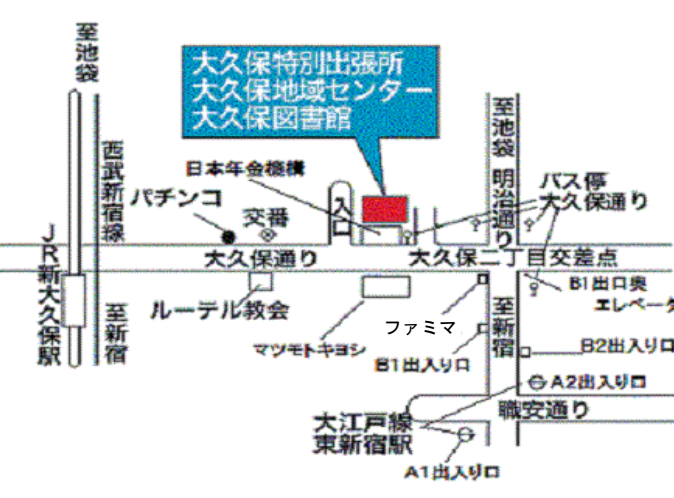

①-4 四谷地域センター (土)

(東京都新宿区内藤町87)

東京メトロ丸ノ内線 新宿御苑駅の1番もしくは2番出口を出て旧甲州街道方面へ徒歩5分。
 最寄りのバス停は品97系統「新宿一丁目」です。地域センターは建物の11階です。

①-5 牛込筆筒地域センター (木)

(新宿区筆筒町15)

② 田町グループ

② 三田会場 (月・水・土)
(港区芝5-18-2 東京都障害者福祉会館)

※禁煙
駐車場の利用は出来ません。

JR田町駅西口(山手線・京浜東北線)都営地下鉄三田駅(浅草線はA7・三田線はA8が最も近い出入口です)。

③ 早稲田グループ

③ 戸山会場 (月・水・木・金)
(新宿区戸山1-22-2 障害者福祉センター2階)

※禁煙
東京メトロ **東西線** 早稲田駅下車
2番出口より徒歩7分
都営地下鉄 **大江戸線** 若松河田駅下車
河田口より徒歩約8分
東京メトロ **副都心線** 東新宿駅下車
B3エレベーター出口より徒歩約14分
JR山手線 高田馬場駅 早稲田口より
都営バス「学02 早大正門行」
馬場下町バス停下車6分

④ 新大久保グループ

④ 新大久保会場(月)
(大久保2-12-7 大久保地域センター3階)

JR山手線「新大久保」駅より8分、都営大江戸線、東京メトロ副都心線「東新宿」駅より8分、都営バス「大久保通りバス停」より3分(橋63、飯62、池86、早77系統)

⑤ 四谷BBグループ

⑤ 四谷会場(教会内・岐部ホール)(火・金)
(千代田区麹町6-5 聖イグナチオ教会/岐部ホール)

※禁煙
交通: JR中央線・東京メトロ丸の内線・東京メトロ南北線
「四ツ谷」駅 徒歩4分