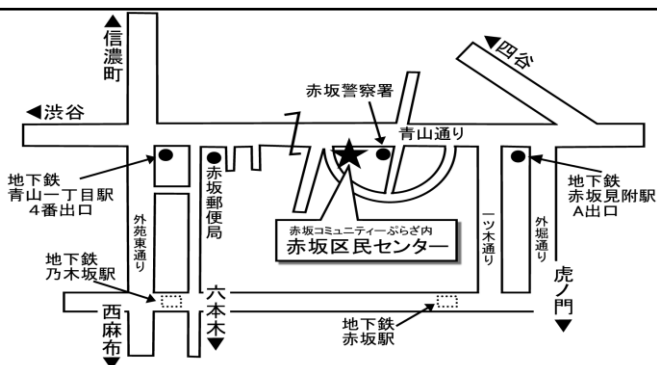

交通：JR京葉線・東京メトロ日比谷線「八丁堀」A2出口 徒歩約2分

⑬ 青山グループ

⑬-1 六本木会場 (火)

(港区西麻布3-21-6カトリック麻布教会)

都営大江戸線
「六本木」駅3番出口徒歩8分

東京メトロ日比谷線
「六本木」駅1a・1b出口徒歩5~8分

都営バスE Xシアター六本木前下車徒歩2分

⑬-2 赤坂会場 (土)

(港区赤坂4-18-13 赤坂コミュニティがらぎ内赤坂区民センター)

都営大江戸線、東京メトロ銀座線・半蔵門線
「青山一丁目」駅(南青山方面)4番出口徒歩10分

東京メトロ丸の内線・銀座線
「赤坂見附」駅A出口徒歩10分

⑬-3 青山会場 (土)

(港区南青山2-16-5 青山いきいきプラザ)

都営大江戸線、東京メトロ銀座線・半蔵門線
「青山一丁目」駅(南青山方面)5番出口徒歩8分

東京メトロ銀座線「外苑前」駅4番出口徒歩7分