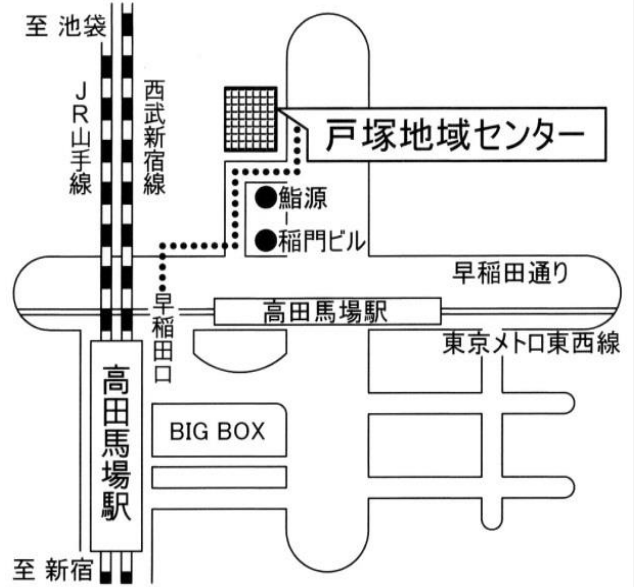

⑨ 東新宿グループ

⑨ 目白会場 (木)

(新宿区下落合3-19 目白聖公会)

※禁煙

交通：JR山手線「目白」駅改札でて
目白通りを左折徒歩5~10分

⑩ アトムグループ

⑩ 高田馬場会場 (金)

(新宿区高田馬場2-18-1 戸塚地域センター)

【交通】 JR・西武新宿線・東西線「高田馬場」駅より徒歩3分

⑪ 日本橋グループ

⑪ 久松町区民館 (火・金)

(中央区日本橋久松町2-1)

JR総武本線 馬喰町駅1番出口
地下鉄*日比谷線 人形町駅A3出口
*浅草線 人形町駅A4出口/東日本橋駅B1出口
*新宿線 浜町駅 A1出口/馬喰横山駅A3出口
上記の各駅出口より それぞれ徒歩5分

⑫ ぴのきおグループ

⑫ 八丁堀会場 (金)

(中央区入船1-6-8 救世軍 京橋小隊)