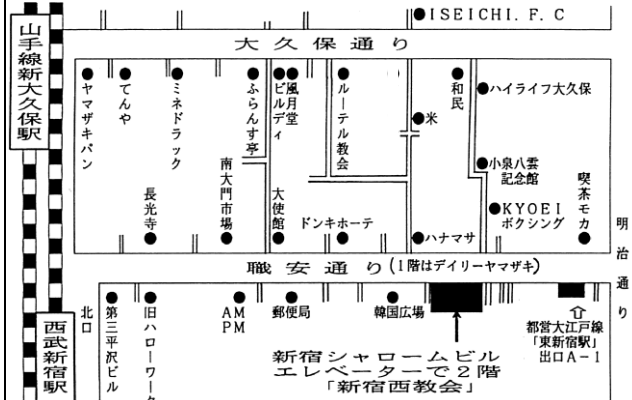

(文京区関口3-16-15 関口教会(地下1階 教理室7又は6))

※禁煙

JR山手線「目白」駅前より都営バス「新宿西口」行「ホテル椿山荘東京」バス停下車すぐ、東京メトロ有楽町線「江戸川橋」駅1a出口より徒歩10分

⑧-2 新宿西会場 (土)

(新宿区歌舞伎町2-19-11シャロームビル2F 新宿西教会)

※禁煙

都営大江戸線・東京メトロ副都心線「東新宿」駅A-1出口 徒歩5分、西武新宿線「西武新宿」駅北口徒歩10分、JR山手線「新大久保」駅1番出口徒歩15分。

⑨ 東新宿グループ

⑨ 目白会場 (木)

(新宿区下落合3-19 目白聖公会)

※禁煙

交通：JR山手線「目白」駅改札でて
目白通りを左折徒歩5~10分

⑩ アトムグループ

⑩ 高田馬場会場 (金)

(新宿区高田馬場2-18-1 戸塚地域センター)