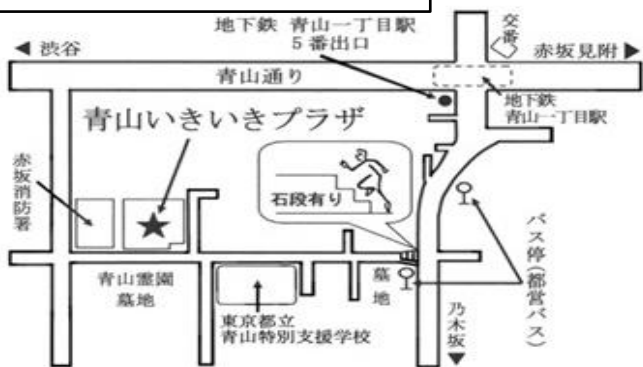

交通：JR京葉線・東京メトロ日比谷線「八丁堀」A2出口 徒歩約2分

⑬ 青山グループ

⑬-1 六本木会場 (火)

(港区西麻布3-21-6カトリック麻布教会)

都営大江戸線
「六本木」駅3番出口徒歩8分

東京メトロ日比谷線
「六本木」駅1a・1b出口徒歩5~8分

都営バスE Xシアター六本木前下車徒歩2分

⑬-2 赤坂会場 (土)

(港区赤坂4-18-13 赤坂コミュニティがらぎ内赤坂区民センター)

都営大江戸線、東京メトロ銀座線・半蔵門線
「青山一丁目」駅(南青山方面)4番出口徒歩10分

東京メトロ丸の内線・銀座線
「赤坂見附」駅A出口徒歩10分

⑬-3 青山会場 (土)

(港区南青山2-16-5 青山いきいきプラザ)

都営大江戸線、東京メトロ銀座線・半蔵門線
「青山一丁目」駅(南青山方面)5番出口徒歩8分

東京メトロ銀座線「外苑前」駅4番出口徒歩7分