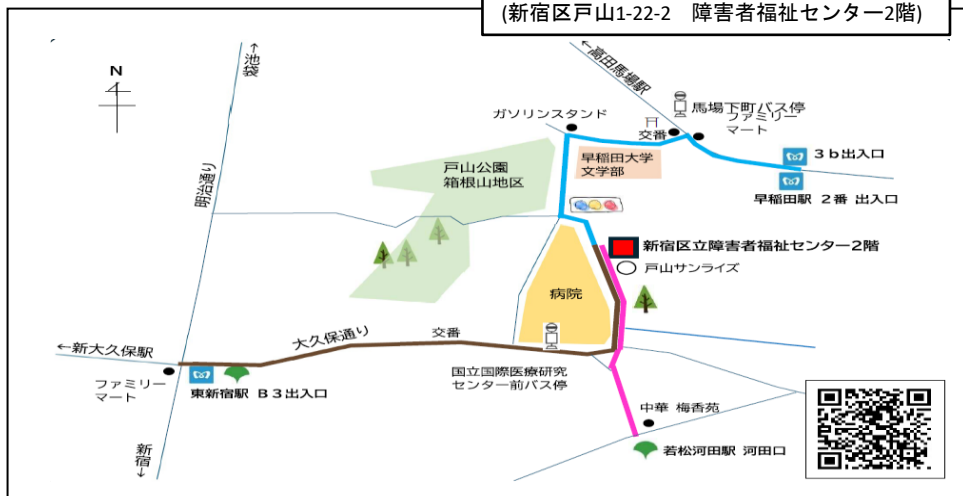

① 新宿連合

①-1 四谷保健センター (日・金) (東京都新宿区四谷三栄町10-1)

東京メトロ丸ノ内線：「四谷三丁目駅」下車 4番出口 徒歩5分
 都営地下鉄新宿線：「曙橋駅」下車 A4出口 徒歩10分
 東京メトロ南北線・JR中央本線：「四ツ谷駅」 2番出口 徒歩10分
 最寄りのバス停は宿75系統「四谷二丁目」、早81・品97系統「四谷三丁目」、高71系統「合羽坂下」です。保健所集客室は建物の5階です。

①-2 若松地域センター (火・木) (新宿区若松町12-6)

都営地下鉄 大江戸線 若松河田駅の河田口を出て正面の信号を渡り、新宿方面へ徒歩2分。
 1F 玄関の付近のホワイトボードにミーティングスペースが部屋名が記載されています。
 地域センターは建物の2階です。

①-3 飯田橋会場 (火)

(東京都新宿区神楽河岸1-1 飯田橋セントラルプラザ 東京ボランティアセンター)

地下鉄 (有楽町線・東西線・南北線・大江戸線) B2b: 出口直結
 JR: 飯田橋駅西口より徒歩1分
 最寄りのバス停は飯64系統「飯田橋駅前」です。

①-4 四谷地域センター (土)

(東京都新宿区内藤町87)

東京メトロ丸ノ内線 新宿御苑駅の1番もしくは2番出口を出て旧甲州街道方面へ徒歩5分。
 最寄りのバス停は品97系統「新宿一丁目」です。地域センターは建物の11階です。

①-5 牛込筆筒地域センター (木)

(新宿区筆筒町15)

② 田町グループ

② 三田会場 (月・水・土)
(港区芝5-18-2 東京都障害者福祉会館)

※禁煙
駐車場の利用は出来ません。

JR田町駅西口(山手線・京浜東北線)都営地下鉄三田駅(浅草線はA7・三田線はA8が最も近い出入口です)。

③ 早稲田グループ

③ 戸山会場 (月・水・木・金)
(新宿区戸山1-22-2 障害者福祉センター2階)

※禁煙
東京メトロ **東西線** 早稲田駅下車
2番出口より徒歩7分
都営地下鉄 **大江戸線** 若松河田駅下車
河田口より徒歩約8分
東京メトロ **副都心線** 東新宿駅下車
B3エレベーター出口より徒歩約14分
JR山手線 高田馬場駅 早稲田口より
都営バス「学02 早大正門行」
馬場下町バス停下車6分