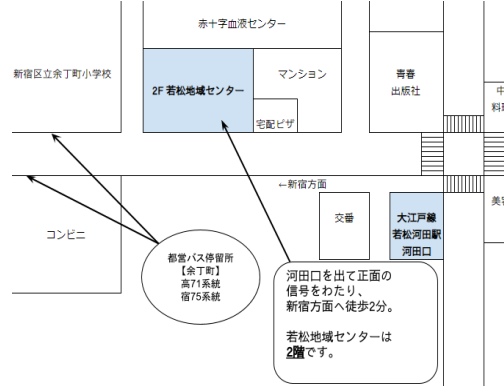

ビ(ビジネス):グループの運営について話し合うミーティングです。

ビブ(ビッグブック):「アルコホーリクス・アノニマス」の内容を引用しテーマにします。

メ(メダル):一定期間「飲まないでいる」仲間を祝い励ますミーティングです。

開始時間-会場名-地図番号-グループ名-ミーティングの種類の順に記載しています。

種類の前の数字は第何週かをあらわし、終は最終週を意味します。

※ この会場案内に掲載されている施設は、ミーティングの時間だけお借りしています。

施設への電話による問い合わせは、ご遠慮ください。

※ お問い合わせは、AA関東甲信越セントラル・オフィス(03-5957-3506)にお願いします。

日	月	火	水	木	金	土
			10:30三田 ② ※女性コースト (田町-オ/1h)			10:00三田 ② (田町-オ/1h)
	13:30三田 ② (田町-オ)	13:20若松河田 ①-2 (新宿連合【若松】 -オ/2・4書籍) 開場13:00	13:30三田 ② (田町-オ/2メ)	13:20若松河田 ①-2 又は牛込筆 筈 ①-5 (新宿連合【若松】 -オ) 開場13:00	13:30馬場・戸塚 地域センター ⑩ (アトム-オ/4メ /80m)	13:30赤坂 ⑬-2 (青山-オ/1伝/2 ス&ビブ/3メ/4ス /5休) ※会場変更多し 会場での案内表 示は「オレンジ」
						13:30青山いきい きプラザ ⑬-3 (青山-オ・ビブ/基 本5のみ) ※会場変更多し
18:30四谷保健 所集会室 ①-1 (新宿連合【四谷】 -オ)	19:00戸山 ③ (早稲田-オ/4メ/ 祝休)	18:30四谷/岐部 ホール305 ⑤ (四谷BB-オ・ビ ブ)※祝のみ 17:30~ ※8月の み別会場	19:00四谷 ⑦-1 (千代田-オ/1キャ ンパル/3メ/1h/祝 休) 開場18:45	18:30関口 ⑧-1 (西新宿-ク/2・祝 休)	18:30四谷/岐部 ホール305 ⑤ (四谷BB-オ・ビ ブ)※祝のみ 17:30~ ※8月の み別会場	
	19:00新大久保 ④(新大久保-オ /1メ/2M&ビブ/ 祝のみ18:30~)	19:00エパタ教会 ⑥(神楽坂-オ/1 メ/2M&ビブ/5 休)	19:00戸山 ③ (早稲田-オ/祝 休)	19:00目白 ⑨ (東新宿-オ/1ビブ /3メ/4ビブ)	19:00戸山 ③ (早稲田-書籍 (スほか)/祝休)	
		19:00飯田橋 ①- 3 (新宿連合【飯田 橋】-オ/祝休)		19:00四谷 ⑦-1 (千代田-オ・ス/1 伝/1h/祝休) 開場18:45	19:00四谷保健 所集会室 ①-1 (新宿連合【四谷】 -ス/2ビブ/終伝)	17:50四谷地域 センター ①-4 (新宿連合【大木 戸】-オ/2・4書籍) 開場17:30
		19:00赤坂教会 ⑦-2 (千代田-オ・ビブ /4のみ/1h/祝 休) 開場18:45		19:00戸山 ③ (早稲田-オ・4ビ ブのみ)	19:00京橋小隊 ⑫ (ぴのきお-ク/1 伝/2ス/3メ/4・5 オ/1h)	18:30新宿西 ⑧- 2 (西新宿-ク/2メ /4ビブ/1・祝休)
		19:00麻布教会 ⑬-1 (青山-オ)			19:30日本橋 ⑪ (日本橋-オ/2メ/ 1h)	
		19:00日本橋 ⑪ (日本橋-オ・2M &ビブのみ)				

① 新宿連合

①-1 四谷保健センター (日・金) (東京都新宿区四谷三栄町10-1)

東京メトロ丸ノ内線：「四谷三丁目駅」下車 4番出口 徒歩5分
 都営地下鉄新宿線：「曙橋駅」下車 A4出口 徒歩10分
 東京メトロ南北線・JR中央本線：「四ツ谷駅」 2番出口 徒歩10分
 最寄りのバス停は宿75系統「四谷二丁目」、早81・品97系統「四谷三丁目」、高71系統「合羽坂下」です。保健所集客室は建物の5階です。

①-2 若松地域センター (火・木) (新宿区若松町12-6)

都営地下鉄 大江戸線 若松河田駅の河田口を出て正面の信号を渡り、新宿方面へ徒歩2分。
 1F 玄関の付近のホワイトボードにミーティングスペースが部屋名が記載されています。
 地域センターは建物の2階です。

①-3 飯田橋会場 (火)

(東京都新宿区神楽河岸1-1 飯田橋セントラルプラザ 東京ボランティアセンター)

地下鉄 (有楽町線・東西線・南北線・大江戸線) B2b: 出口直結
 JR: 飯田橋駅西口より徒歩1分
 最寄りのバス停は飯64系統「飯田橋駅前」です。