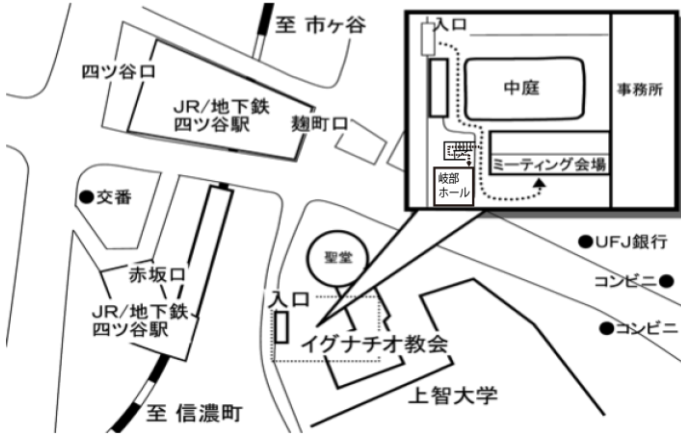

④ 新大久保グループ

④ 新大久保会場(月)
(大久保2-12-7 大久保地域センター3階)

JR山手線「新大久保」駅より8分、都営大江戸線、東京メトロ副都心線「東新宿」駅より8分、都営バス「大久保通りバス停」より3分(橋63、飯62、池86、早77系統)

⑤ 四谷BBグループ

⑤ 四谷会場(教会内・岐部ホール)(火・金)
(千代田区麹町6-5 聖イグナチオ教会/岐部ホール)

※禁煙
交通: JR中央線・東京メトロ丸の内線・東京メトロ南北線
「四ツ谷」駅 徒歩4分

⑥ 神楽坂グループ

⑥ 神楽坂会場 (火)

(新宿区矢来町25 日本基督教団エパタ教会)

【交通】

東京メトロ東西線「神楽坂」駅 2番出口 徒歩8分
都営大江戸線「牛込神楽坂」駅 A1出口 徒歩12分

⑦ 千代田グループ

⑦-1 四谷会場 (水・木)

(千代田区麴町6-5 聖イグナチオ教会)

※禁煙

交通：JR中央線・東京メトロ丸の内線・東京メトロ南北線「四ツ谷」駅 徒歩4分

⑦-2 赤坂教会 (火)

(港区赤坂6-9-6 赤坂教会)

※禁煙

【交通】地下鉄千代田線「赤坂駅」3aまたは4出口徒歩7分。TBSを背に坂道を下約300m登り、Y字路を右折。正面つきあたりの教会の地下1階。

⑧ 西新宿グループ

⑧-1 関口会場 (木)

(文京区関口3-16-15 関口教会(地下1階 教理室7又は6))

※禁煙

JR山手線「目白」駅前より都営バス「新宿西口」行「ホテル椿山荘東京」バス停下車すぐ、東京メトロ有楽町線「江戸川橋」駅1a出口より徒歩10分

⑧-2 新宿西会場 (土)

(新宿区歌舞伎町2-19-11シャロームビル2F 新宿西教会)

※禁煙

都営大江戸線・東京メトロ副都心線「東新宿」駅A-1出口 徒歩5分、西武新宿線「西武新宿」駅北口徒歩10分、JR山手線「新大久保」駅1番出口徒歩15分。