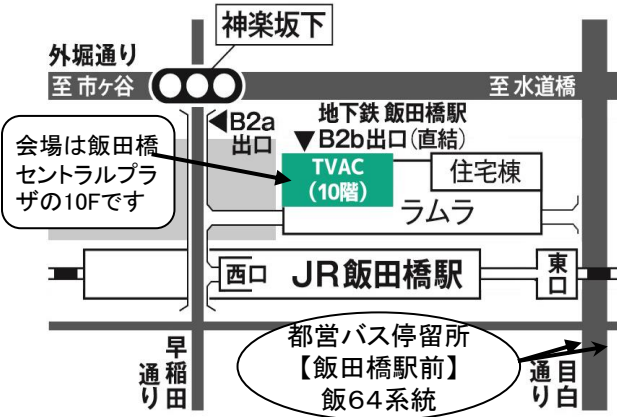

施設への電話による問い合わせは、ご遠慮ください。

※ お問い合わせは、AA関東甲信越セントラル・オフィス(03-5957-3506)にお願いします。

日	月	火	水	木	金	土
			10:30三田 ② ※女性コースト (田町-オ/1h)			10:00三田 ② (田町-オ/1h)
	13:30三田 ② (田町-オ)	13:20若松河田 ①-2 (新宿連合【若松】 -オ/2・4書籍) 開場13:00	13:30三田 ② (田町-オ/2メ)	13:20若松河田 ①-2 又は牛込筆 筈 ①-5 (新宿連合【若松】 -オ) 開場13:00	13:30馬場・戸塚 地域センター ⑩ (アトム-オ/4メ /80m)	13:30赤坂 ⑬-2 (青山-オ/1伝/2 ス&ビブ/3メ/4ス /5休) ※会場変更多し 会場での案内表 示は「オレンジ」
						13:30青山いきい きプラザ ⑬-3 (青山-オ・ビブ/基 本5のみ) ※会場変更多し
18:30四谷保健 所集会室 ①-1 (新宿連合【四谷】 -オ)	19:00戸山 ③ (早稲田-オ/4メ/ 祝休)	18:30四谷/岐部 ホール305 ⑤ (四谷BB-オ・ビ ブ)※祝のみ 17:30~ ※8月の み別会場	19:00四谷 ⑦-1 (千代田-オ/1キャ ンパル/3メ/1h/祝 休) 開場18:45	18:30関口 ⑧-1 (西新宿-ク/2・祝 休)	18:30四谷/岐部 ホール305 ⑤ (四谷BB-オ・ビ ブ)※祝のみ 17:30~ ※8月の み別会場	
	19:00新大久保 ④(新大久保-オ /1メ/2M&ビブ/ 祝のみ18:30~)	19:00エパタ教会 ⑥(神楽坂-オ/1 メ/2M&ビブ/5 休)	19:00戸山 ③ (早稲田-オ/祝 休)	19:00目白 ⑨ (東新宿-オ/1ビブ /3メ/4ビブ)	19:00戸山 ③ (早稲田-書籍 (スほか)/祝休)	
		19:00飯田橋 ①- 3 (新宿連合【飯田 橋】-オ/祝休)		19:00四谷 ⑦-1 (千代田-オ・ス/1 伝/1h/祝休) 開場18:45	19:00四谷保健 所集会室 ①-1 (新宿連合【四谷】 -ス/2ビブ/終伝)	17:50四谷地域 センター ①-4 (新宿連合【大木 戸】-オ/2・4書籍) 開場17:30
		19:00赤坂教会 ⑦-2 (千代田-オ・ビブ /4のみ/1h/祝 休) 開場18:45		19:00戸山 ③ (早稲田-オ・4ビ ブのみ)	19:00京橋小隊 ⑫ (ぴのきお-ク/1 伝/2ス/3メ/4・5 オ/1h)	18:30新宿西 ⑧- 2 (西新宿-ク/2メ /4ビブ/1・祝休)
		19:00麻布教会 ⑬-1 (青山-オ)			19:30日本橋 ⑪ (日本橋-オ/2メ/ 1h)	
		19:00日本橋 ⑪ (日本橋-オ・2M &ビブのみ)				

① 新宿連合

①-1 四谷保健センター (日・金) (東京都新宿区四谷三栄町10-1)

東京メトロ丸ノ内線：「四谷三丁目駅」下車 4番出口 徒歩5分
 都営地下鉄新宿線：「曙橋駅」下車 A4出口 徒歩10分
 東京メトロ南北線・JR中央本線：「四ツ谷駅」 2番出口 徒歩10分
 最寄りのバス停は宿75系統「四谷二丁目」、早81・品97系統「四谷三丁目」、高71系統「合羽坂下」です。保健所集客室は建物の5階です。

①-2 若松地域センター (火・木) (新宿区若松町12-6)

都営地下鉄 大江戸線 若松河田駅の河田口を出て正面の信号を渡り、新宿方面へ徒歩2分。
 1F 玄関の付近のホワイトボードにミーティングスペースが部屋名が記載されています。
 地域センターは建物の2階です。

①-3 飯田橋会場 (火)

(東京都新宿区神楽河岸1-1 飯田橋セントラルプラザ 東京ボランティアセンター)

地下鉄 (有楽町線・東西線・南北線・大江戸線) B2b: 出口直結
 JR: 飯田橋駅西口より徒歩1分
 最寄りのバス停は飯64系統「飯田橋駅前」です。

①-4 四谷地域センター (土)

(東京都新宿区内藤町87)

東京メトロ丸ノ内線 新宿御苑駅の1番もしくは2番出口を出て旧甲州街道方面へ徒歩5分。
 最寄りのバス停は品97系統「新宿一丁目」です。地域センターは建物の11階です。

①-5 牛込筆筒地域センター (木)

(新宿区筆筒町15)

② 田町グループ

② 三田会場 (月・水・土)
(港区芝5-18-2 東京都障害者福祉会館)

※禁煙
駐車場の利用は出来ません。