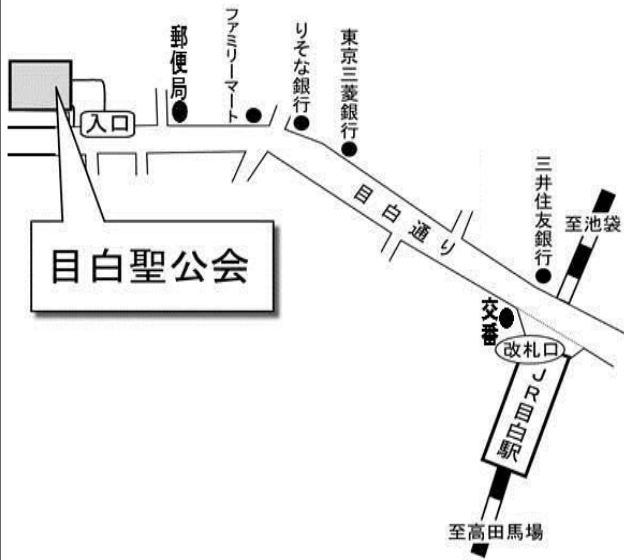

※禁煙

交通：JR中央線・東京メトロ丸の内線・東京メトロ南北線「四ツ谷」駅 徒歩4分

⑦-2 赤坂教会 (火)

(港区赤坂6-9-6 赤坂教会)

※禁煙

【交通】地下鉄千代田線「赤坂駅」3aまたは4出口徒歩7分。TBSを背に坂道を下約300m登り、Y字路を右折。正面つきあたりの教会の地下1階。

⑧ 西新宿グループ

⑧-1 関口会場 (木)

(文京区関口3-16-15 関口教会(地下1階 教理室7又は6))

※禁煙

JR山手線「目白」駅前より都営バス「新宿西口」行「ホテル椿山荘東京」バス停下車すぐ、東京メトロ有楽町線「江戸川橋」駅1a出口より徒歩10分

⑧-2 新宿西会場 (土)

(新宿区歌舞伎町2-19-11シャロームビル2F 新宿西教会)

※禁煙

都営大江戸線・東京メトロ副都心線「東新宿」駅A-1出口 徒歩5分、西武新宿線「西武新宿」駅北口徒歩10分、JR山手線「新大久保」駅1番出口徒歩15分。

⑨ 東新宿グループ

⑨ 目白会場 (木)

(新宿区下落合3-19 目白聖公会)

※禁煙

交通：JR山手線「目白」駅改札でて
目白通りを左折徒歩5~10分

⑩ アトムグループ

⑩ 高田馬場会場 (金)

(新宿区高田馬場2-18-1 戸塚地域センター)