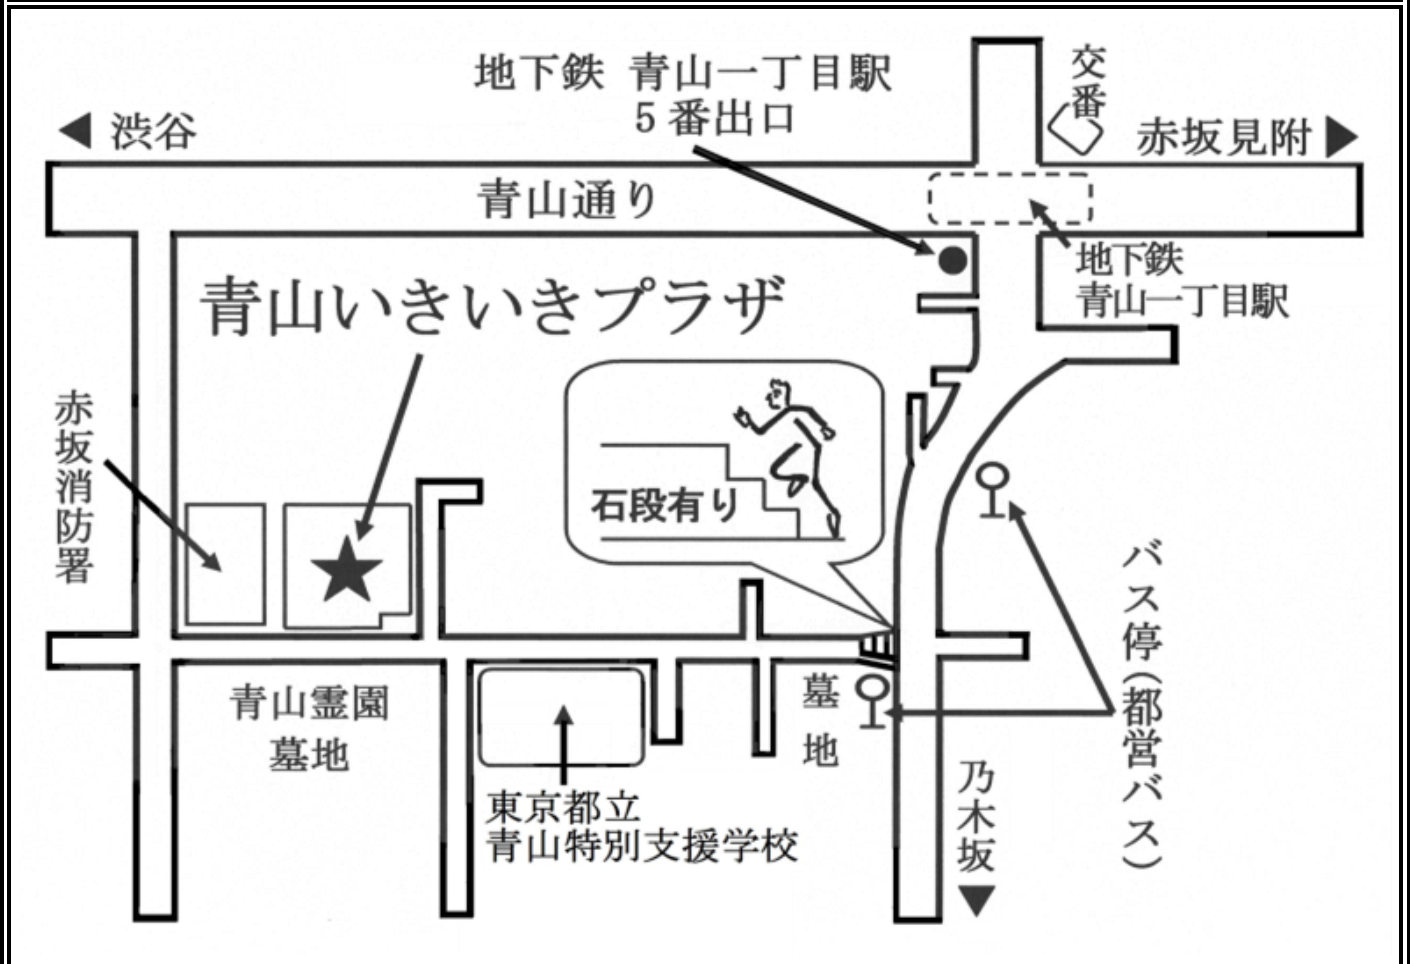

## 青山いきいきプラザ

東京都港区南青山 2-16-5

☆会場の案内板にはオレンジと表示されています。

注意：会場変更の可能性有り来場する前にセントラル・オフィスで確認をお願いします。

### 交通機関

都営地下鉄大江戸線・東京メトロ銀座線・半蔵門線 青山一丁目駅下車（南青山出口方面）5番出口徒歩8分  
銀座線・外苑前駅下車4番出口 徒歩7分 東京メトロ 千代田線・乃木坂駅下車5番出口 徒歩9分

### 内容

注意：代替会場なのでビッグ・ブックとは限らない基本は赤坂会場でのミーティング内容になります。  
第5土曜日はオープン(ビッグ・ブック)ミーティング 終了後にグループの棚卸し  
12&12 /B・Bの本は用意してないので各自持参して下さい。