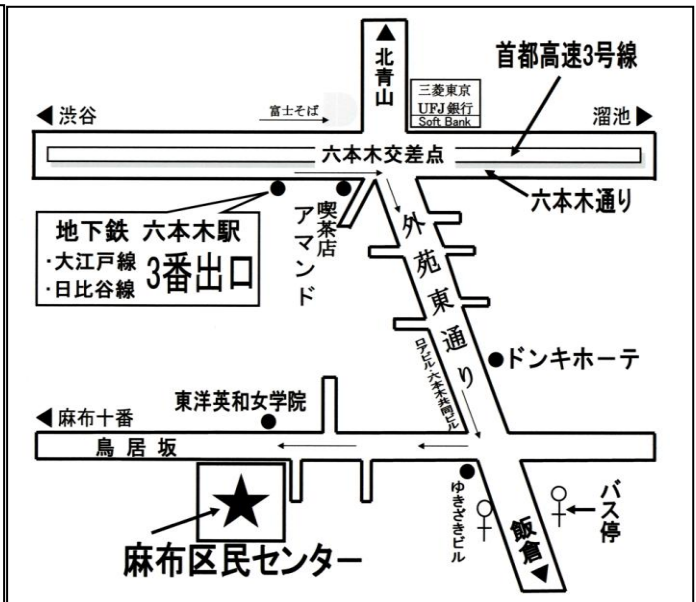

スマイル AA Smile グループ

ミーティング開催場所と交通機関

☆麻布区民センターのご案内 (東京都港区六本木 5-16-45 麻布地区総合支所 2F)

- ◎地下鉄日比谷線
 - ・大江戸線「六本木駅」下車
 - 3番出口徒歩7分
- ◎地下鉄南北線
 - ・大江戸線「麻布十番駅」下車
 - 7番出口徒歩10分
- ◎港区コミュニティバスちいバス
 - 麻布ルート
 - 田町ルート
 - 「麻布地区総合支所前」下車

☆神明いきいきプラザのご案内 (東京都港区浜松町 1-6-7)

| | |
|------|--|
| J R | 山手線・京浜東北線 浜松町駅—北口より 徒歩4分 |
| 地下鉄 | 都営浅草線・大江戸線 大門駅 A2出口より徒歩4分 B1出口より徒歩3分 |
| 都営バス | (浜 95) 品川車庫前⇨東京タワー—大門駅前バス 停より徒歩4分 (都 06) 渋谷駅前⇨新橋駅前—大門駅前または新 橋六丁目バス停より徒歩4分 (橋 86) 目黒駅前⇨新橋駅前—新橋六丁目バス停 より徒歩4分 |
| ちいばす | (芝ルート) みなとパーク芝浦→新橋駅—プラザ神明バ ス停より徒歩0分 |